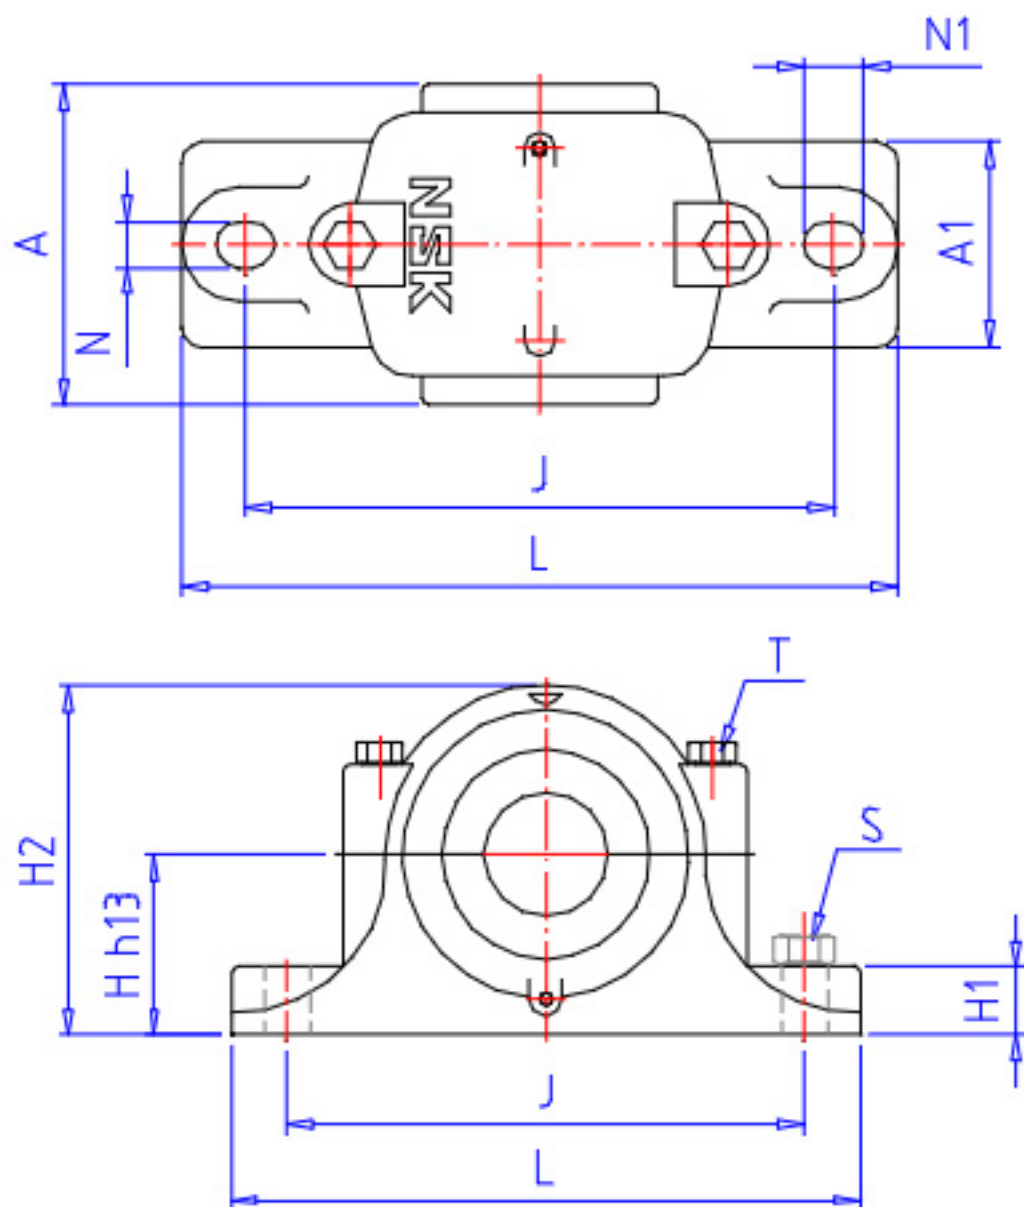

NSK SN 606参数

型号	型号	SN 606		-
轴径	D1	25	mm	轴径
轴承座	PLB	SN 606		型号
适用部件	SBBN	2306K		调心球轴承
	AN	-		调心滚子轴承
	AD	H2306X		紧定套型号
尺寸	DH8	72	mm	直径
	HH13	50	mm	高度
	J	150	mm	长度
	A	82	mm	宽度
	L	185	mm	长度
	A1	52	mm	宽度
	H1	22	mm	高度
	H2	95	mm	高度
	GH13	37	mm	高度
	T	M10	mm	规格
	N	15	mm	长度
	N1	20	mm	长度
	S	M12	mm	规格
重量	MASS	1800	g	重量
适用部件	LRN	SR 72x10		定位圈规格（外径×宽）
	Q	1		定位圈个数
油封	OS	GS 6		油封

NSK SN 606图片

参考资料:<http://www.sozhou.com/p/edd163ae.html>