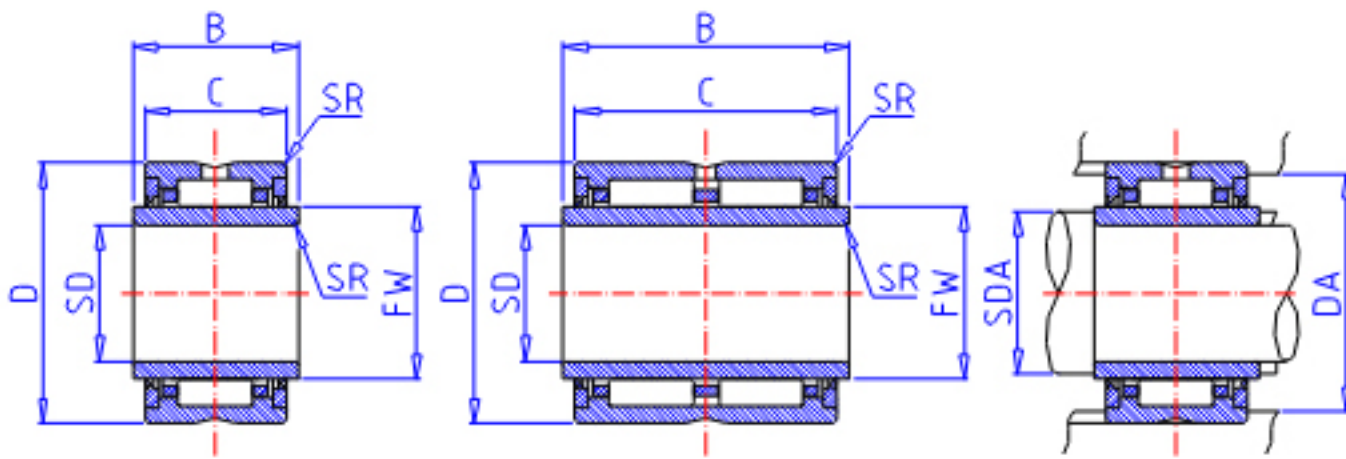

NA 49...UU
NA 69...UU (SD $\leq$ 30)

NA 69...UU

参考资料:<http://www.sozhou.com/p/edd17733.html>