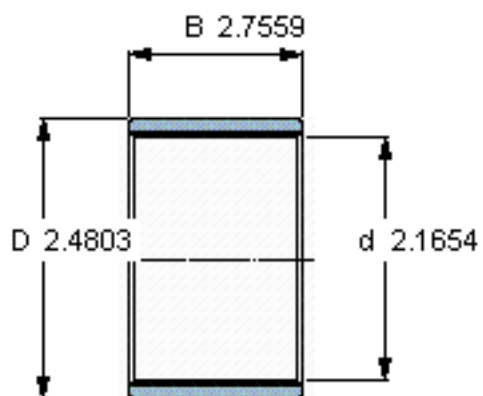

SKF PWM 556370参数

主要尺寸	d	55	mm	-
	D	63	mm	-
	B	70	mm	-
重量	重量	120	g	-
型号	型号	PWM 556370	-	-

SKF PWM 556370图片

参考资料:<http://www.sozhou.com/p/edfbe337.html>