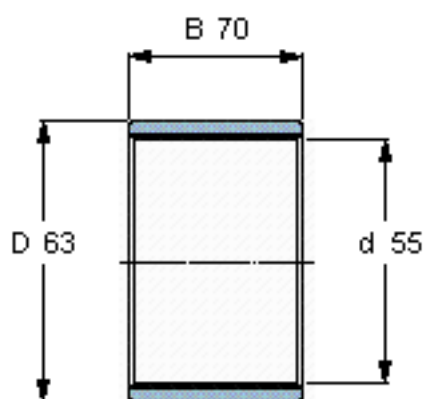

SKF PWM 556370参数

主要尺寸	d	55	mm	-
	D	63	mm	-
	B	70	mm	-
重量	重量	120	g	-
型号	型号	PWM 556370	-	-

SKF PWM 556370图片

参考资料:<http://www.sozhou.com/p/edfbe337.html>