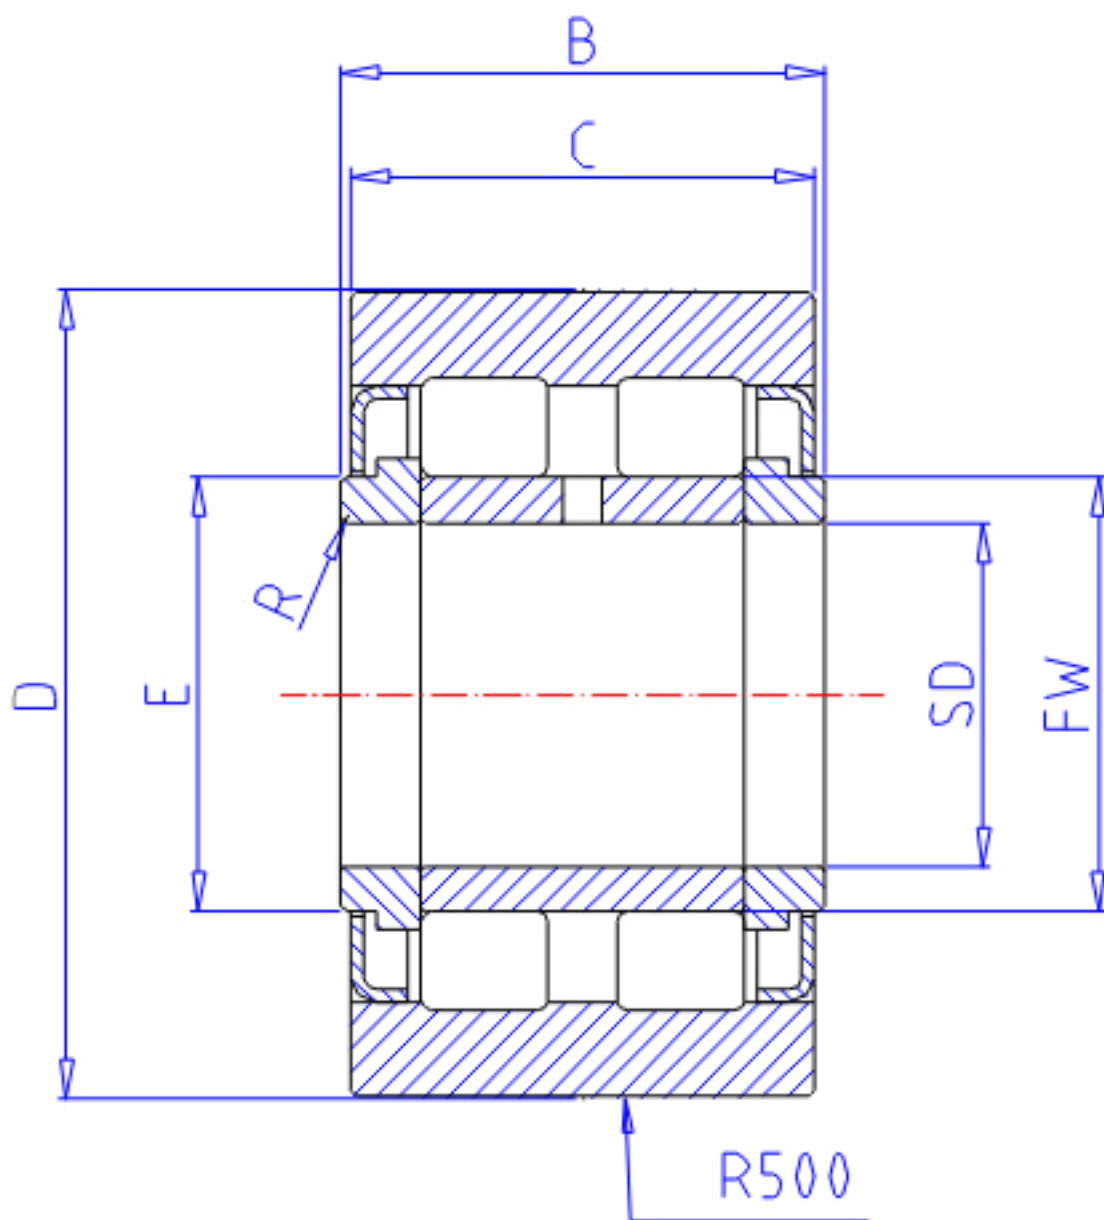

NTN NUTW210/3AS参数

型号	ORDER	NUTW210/3AS		型号
尺寸	D	90	mm	外径
	SD	50	mm	-
	B	38	mm	宽度
	C	36	mm	宽度
	E	60	mm	-
	FW	57.0	mm	-
	R	0.6	mm	-
基本额定载荷	CR	100000	N	动载荷
	COR	158000	N	静载荷
	CRF	10 200	kgf	动载荷
	CORF	16 100	kgf	静载荷
	CR2	11400	N	动载荷
	COR2	61500	N	静载荷
	CRF2	1 160	kgf	动载荷
	CORF2	6 250	kgf	静载荷
极限转速	LSG	1 800	r/min	脂润滑
重量	MASS	1110	g	重量
尺寸	DS	90	mm	-

NTN NUTW210/3AS图片

参考资料:<http://www.sozhou.com/p/ee1439d7.html>