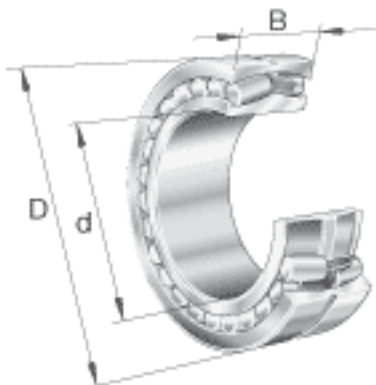

FAG 24084-B-MB参数

尺寸	d	420	mm	-
	D	620	mm	-
	B	200	mm	-
	D₁	550.2	mm	-
	D_{a max}	602	mm	-
	d_{a min}	438	mm	-
	d_s	12.5	mm	-
	n_s	23.5	mm	-
	r_{a max}	4	mm	-
	r_{min}	5	mm	-
重量	m	217000	g	质量
基本额定载荷	C_r	4000000	N	基本额定动载荷，径向
计算系数	e	0.32		-
	Y₁	2.13		-
	Y₂	3.17		-
基本额定载荷	C_{0r}	8800000	N	基本额定静载荷，径向
计算系数	Y₀	2.08		-
极限转速	n_G	890	r/min	极限转速
参考转速	n_B	465	r/min	参考速度
疲劳极限载荷	C_{ur}	700000	N	疲劳极限载荷，径向

FAG 24084-B-MB图片