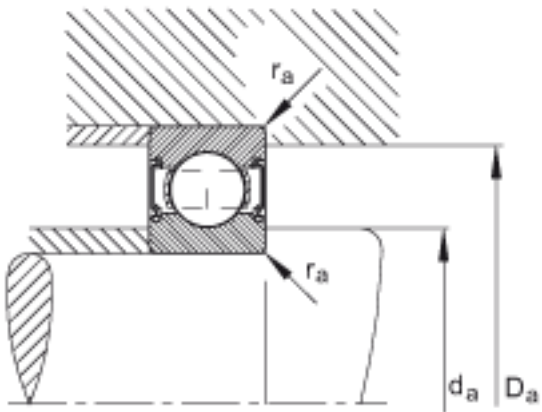

参考资料:<http://www.sozhou.com/p/ee3a1994.html>