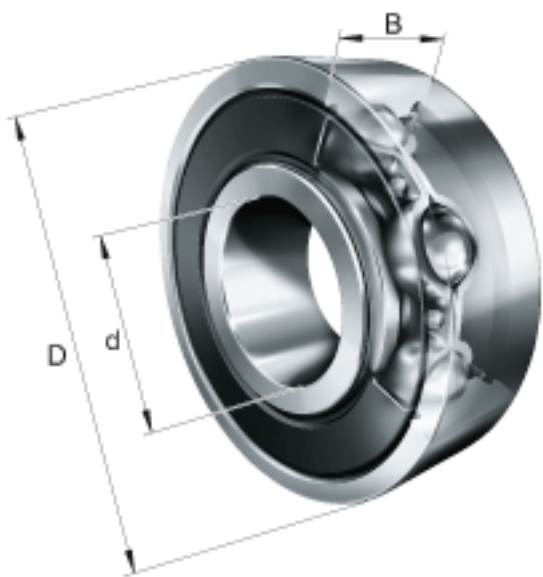

FAG 6203-C-2HRS参数

尺寸	d	17	mm	-
	D	40	mm	-
	B	12	mm	-
	D₂	35.2	mm	-
	D_{a max}	35.8	mm	-
	d₂	22.6	mm	-
	d_{a min}	21.2	mm	-
	r_{a max}	0.6	mm	-
	r_{min}	0.6	mm	-
重量	m	67	g	质量
基本额定载荷	C_r	10400	N	基本额定动载荷，径向
	C_{0r}	4750	N	基本额定静载荷，径向
极限转速	n_G	16900	r/min	极限转速
疲劳极限载荷	C_{ur}	320	N	疲劳极限载荷，径向

FAG 6203-C-2HRS图片