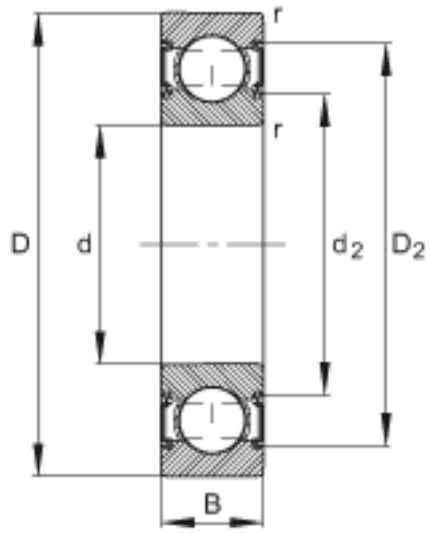

参考资料:<http://www.sozhou.com/p/ee3a1994.html>