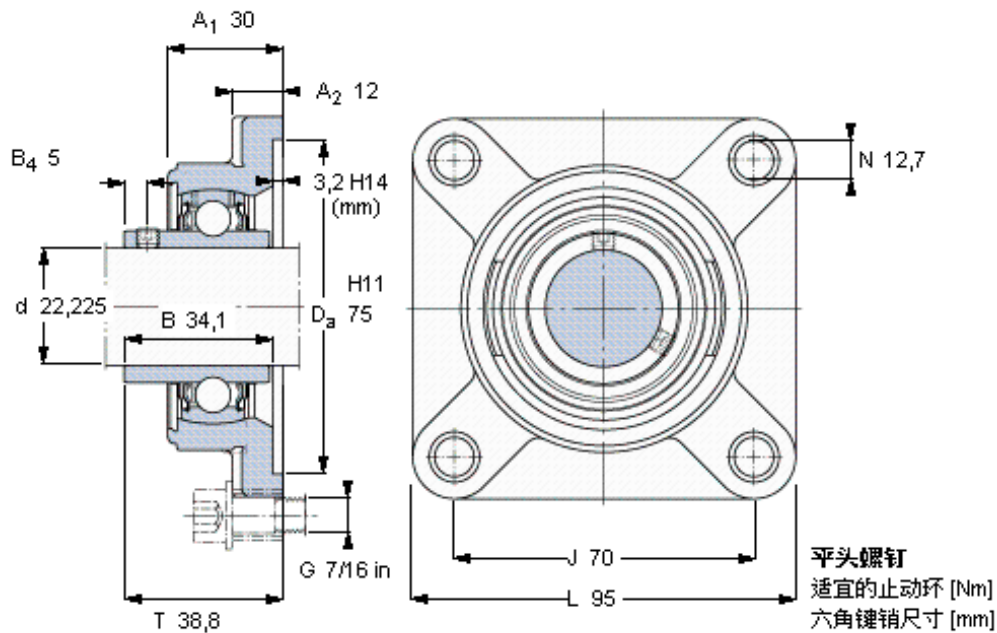

### SKF FY 7/8 TF/AH参数

主要尺寸	d	22.225	mm	-
	A <sub>1</sub>	30	mm	-
	J	70	mm	-
	L	95	mm	-
	T	38.8	mm	-
基本额定载荷	C	14000	N	动载荷
	C <sub>0</sub>	7800	N	静载荷
极限转速	带h6轴公差	7000	r/min	-
重量	重量	800	g	-
型号	轴承单元	FY 7/8 TF/AH	-	-
	轴承座	FY 505 U/AH	-	-
	轴承	YAR 205-014-2F/AH	-	-

### SKF FY 7/8 TF/AH图片

1/4-28x1/4  
4  
3,175

参考资料: <http://www.sozhou.com/p/ee9527f9.html>

1/4-28x1/4  
 4  
 3,175