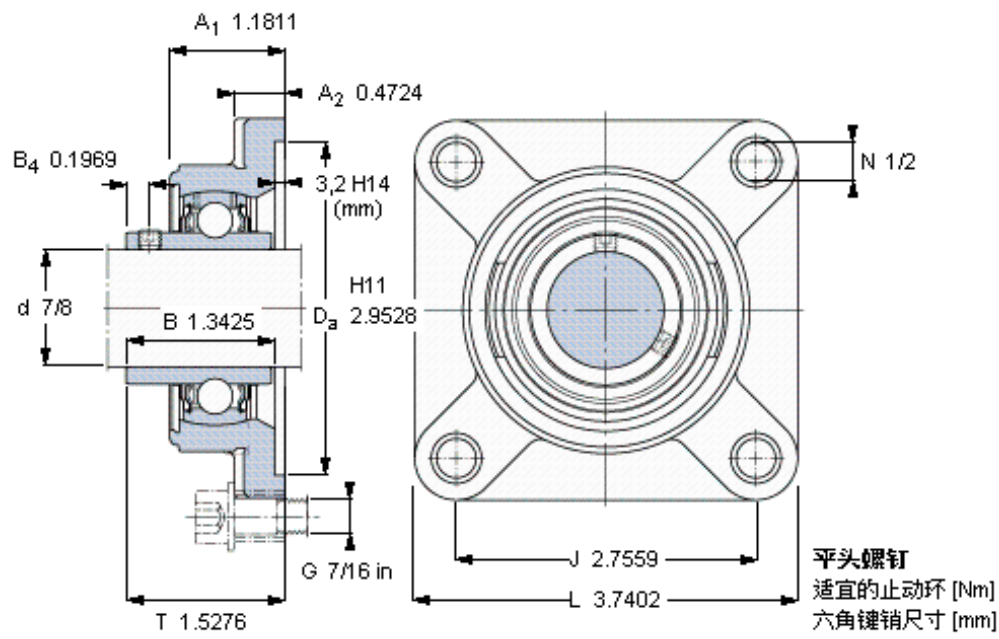

### SKF FY 7/8 TF/AH参数

主要尺寸	d	22.225	mm	-
	A <sub>1</sub>	30	mm	-
	J	70	mm	-
	L	95	mm	-
	T	38.8	mm	-
基本额定载荷	C	14000	N	动载荷
	C <sub>0</sub>	7800	N	静载荷
极限转速	带h6轴公差	7000	r/min	-
重量	重量	800	g	-
型号	轴承单元	FY 7/8 TF/AH	-	-
	轴承座	FY 505 U/AH	-	-
	轴承	YAR 205-014-2F/AH	-	-

### SKF FY 7/8 TF/AH图片

1/4-28x1/4  
4  
3,175

参考资料: <http://www.sozhou.com/p/ee9527f9.html>

1/4-28x1/4  
 4  
 3,175