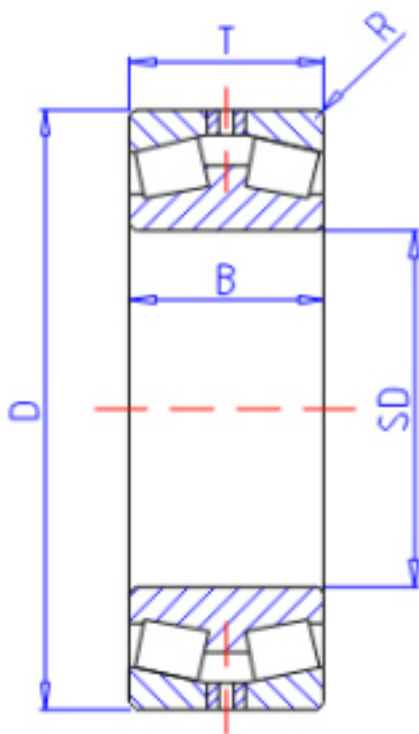

KOYO 45280参数

主要尺寸	SD	400	mm	内径
	D	600	mm	外径
	T	148	mm	-
	B	148.000	mm	宽度
	R	5.0	mm	(最小)
型号	ORDER	45280		型号
基本额定载荷	CR	2410000	N	动载荷
	C0	4960000	N	静载荷

KOYO 45280图片

参考资料:<http://www.sozhou.com/p/eea6603a.html>