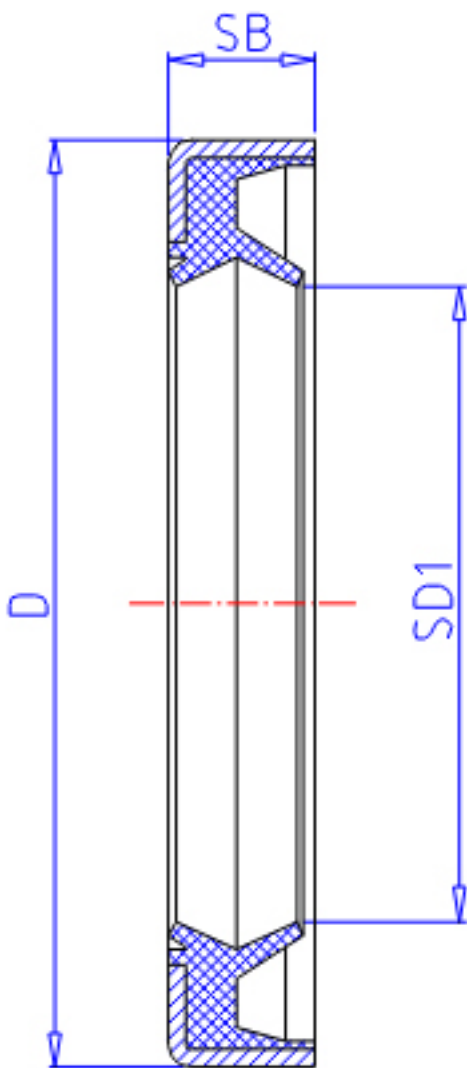

### IKO DS 22304参数

轴径	STDRT	22	mm	轴径
型号	ORDER	DS 22304		型号
主要尺寸	SD1	22	mm	-
	D	30	mm	外径
	SB	4	mm	-

### IKO DS 22304图片

参考资料:<http://www.sozhou.com/p/eed0ec2d.html>