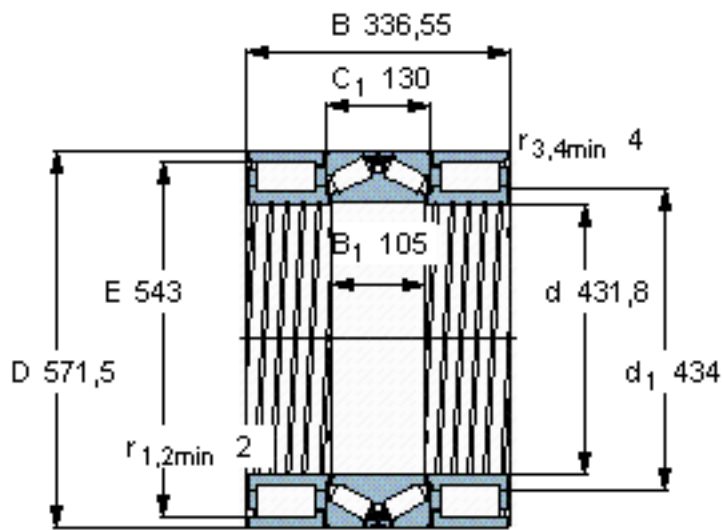

SKF BVNB 328607 A/HA1参数

主要尺寸	d	431.8	mm	-
	D	571.5	mm	-
	B	336.55	mm	-
基本额定载荷	C	1680000	N	动载荷
	C_0	3650000	N	静载荷
	C	1630000	N	动载荷
	C_0	5850000	N	静载荷
疲劳载荷极限	P_u	325000	N	-
	P_u	475000	N	-
重量	重量	210000	g	-
型号	型号	BVNB 328607 A/HA1	-	-

SKF BVNB 328607 A/HA1图片

对比负荷额定值 [kN]

C_F 440

C_{Fa} 393

参考资料: <http://www.sozhou.com/p/eed4dd26.html>

对比负荷额定值 [kN]

C_F 440

C_{Fa} 393