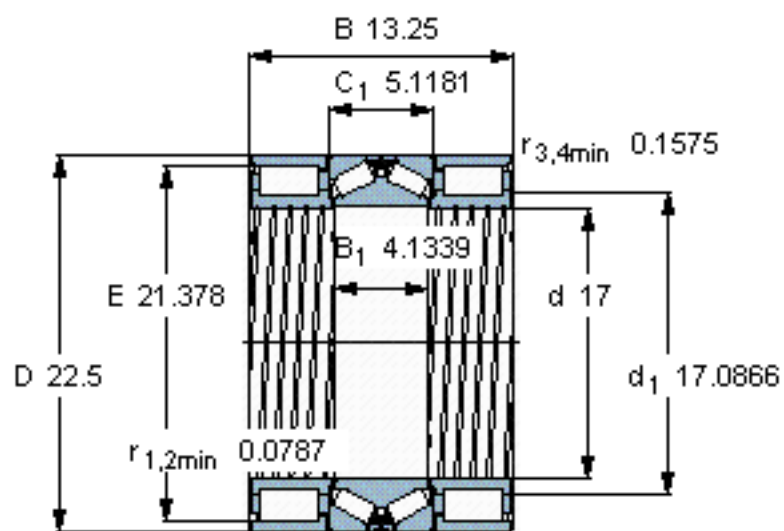

SKF BVNB 328607 A/HA1参数

主要尺寸	d	431.8	mm	-
	D	571.5	mm	-
	B	336.55	mm	-
基本额定载荷	C	1680000	N	动载荷
	C_0	3650000	N	静载荷
	C	1630000	N	动载荷
	C_0	5850000	N	静载荷
疲劳载荷极限	P_u	325000	N	-
	P_u	475000	N	-
重量	重量	210000	g	-
型号	型号	BVNB 328607 A/HA1	-	-

SKF BVNB 328607 A/HA1图片

对比负荷额定值 [kN]

C_F 440

C_{Fa} 393

参考资料: <http://www.sozhou.com/p/eed4dd26.html>

对比负荷额定值 [kN]

C_F 440

C_{Fa} 393