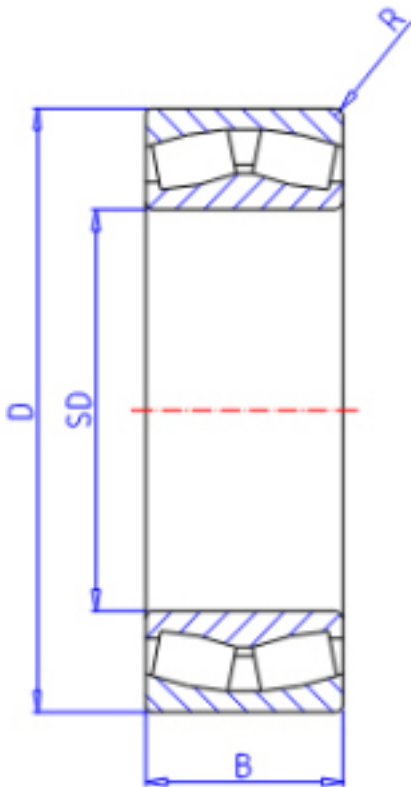

KOYO 23220RH参数

主要尺寸	SD	100	mm	内径
	D	180	mm	外径
	B	60.3	mm	宽度
	R	2.1	mm	(最小)
型号	ORDER	23220RH		型号
基本额定载荷	C	532000	N	动载荷
	C0	629000	N	静载荷
极限转速	NG	1900	1/min	脂润滑
	NO	2500	1/min	油润滑

KOYO 23220RH图片

参考资料:<http://www.sozhou.com/p/eeee80ed.html>