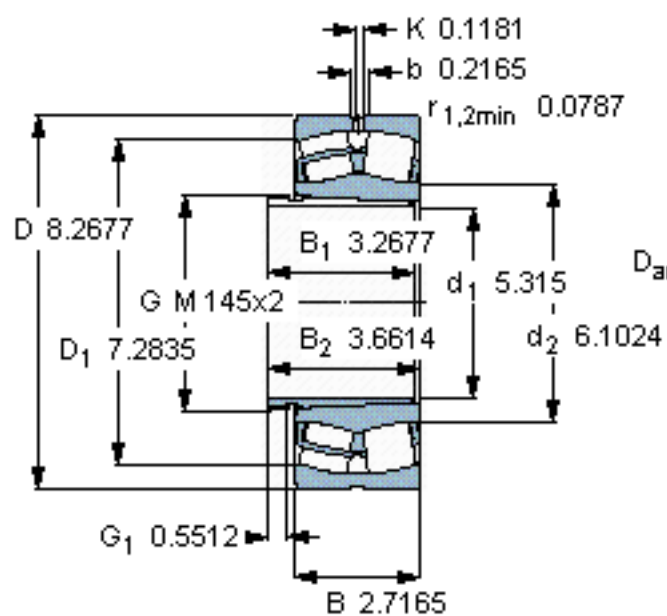

SKF 24028 CCK30/W33 + AH 24028 *参数

主要尺寸	d_1	135	mm	-
	D	210	mm	-
	B	69	mm	-
基本额定载荷	C	570000	N	动载荷
	C_0	900000	N	静载荷
疲劳载荷极限	P_u	88000	N	-
额定转速	参考转速	2000	r/min	-
	极限转速	2800	r/min	-
重量	重量	9200	g	-
型号	* SKF 探索者轴承	24028 CCK30/W33 + AH	-	-
		24028 *	-	-

SKF 24028 CCK30/W33 + AH 24028 *图片

参考资料: <http://www.sozhou.com/p/eef786d7.html>

计算系数

e 0,3

Y_1 2,3

Y_2 3,4

Y_0 2,2