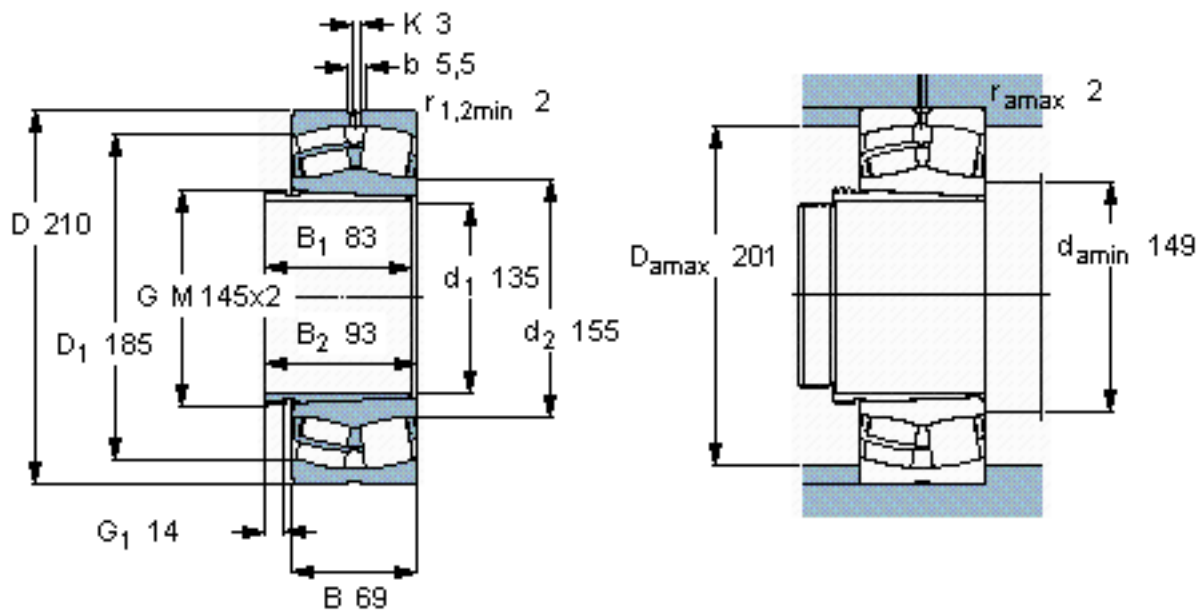

SKF 24028 CCK30/W33 + AH 24028 *参数

主要尺寸	d_1	135	mm	-
	D	210	mm	-
	B	69	mm	-
基本额定载荷	C	570000	N	动载荷
	C_0	900000	N	静载荷
疲劳载荷极限	P_u	88000	N	-
额定转速	参考转速	2000	r/min	-
	极限转速	2800	r/min	-
重量	重量	9200	g	-
型号	* SKF 探索者轴承	24028 CCK30/W33 + AH	-	-
		24028 *	-	-

SKF 24028 CCK30/W33 + AH 24028 *图片

参考资料: <http://www.sozhou.com/p/eef786d7.html>

计算系数

e 0,3

Y_1 2,3

Y_2 3,4

Y_0 2,2