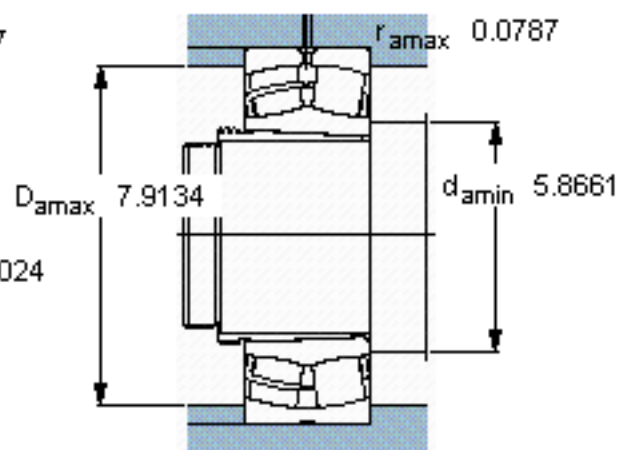

SKF 24028 CCK30/W33 + AH 24028 *参数

主要尺寸	d_1	135	mm	-
	D	210	mm	-
	B	69	mm	-
基本额定载荷	C	570000	N	动载荷
	C_0	900000	N	静载荷
疲劳载荷极限	P_u	88000	N	-
额定转速	参考转速	2000	r/min	-
	极限转速	2800	r/min	-
重量	重量	9200	g	-
型号	* SKF 探索者轴承	24028 CCK30/W33 + AH	-	-
		24028 *	-	-

SKF 24028 CCK30/W33 + AH 24028 *图片

参考资料: <http://www.sozhou.com/p/eef786d7.html>

计算系数

e 0,3

Y_1 2,3

Y_2 3,4

Y_0 2,2