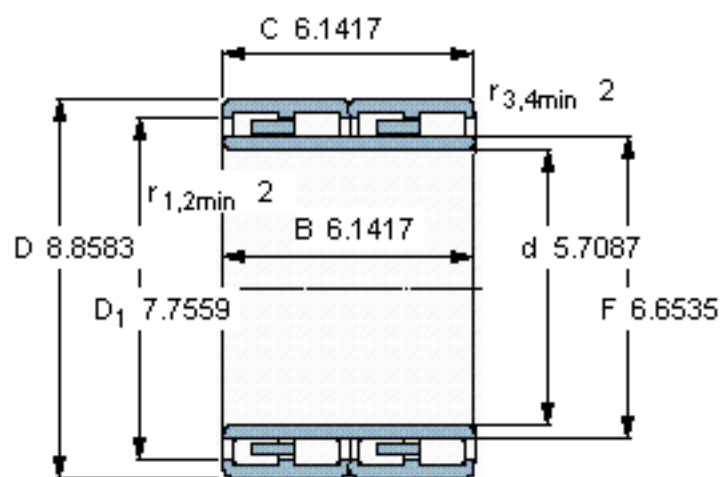

SKF 313924 A参数

主要尺寸	d	145	mm	-
	D	225	mm	-
	B	156	mm	-
基本额定载荷	C	897000	N	动载荷
	$C_0$	1660000	N	静载荷
疲劳载荷极限	$P_u$	183000	N	-
重量	重量	23000	g	-
型号	型号	313924 A	-	-

SKF 313924 A图片

设计

BC4.1/WO

计算系数

$k_f$  0,47

参考资料:<http://www.sozhou.com/p/ef016b0e.html>

设计

BC4.1/WO

计算系数

$k_r$  0,47