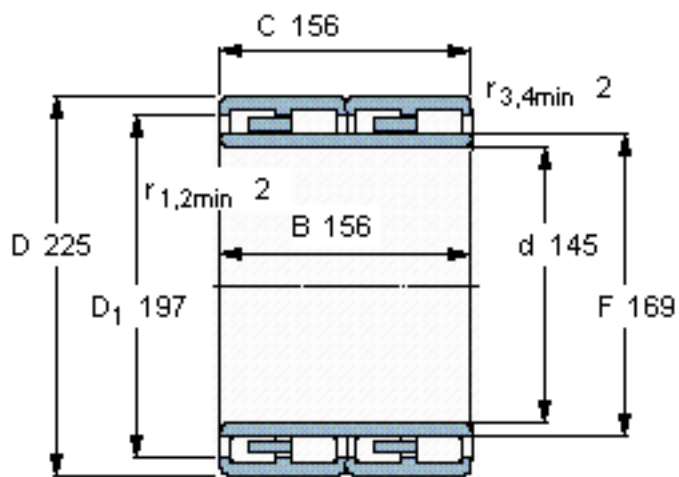

SKF 313924 A参数

主要尺寸	d	145	mm	-
	D	225	mm	-
	B	156	mm	-
基本额定载荷	C	897000	N	动载荷
	$C_0$	1660000	N	静载荷
疲劳载荷极限	$P_u$	183000	N	-
重量	重量	23000	g	-
型号	型号	313924 A	-	-

SKF 313924 A图片

设计

BC4.1/WO

计算系数

$k_f$  0,47

参考资料:<http://www.sozhou.com/p/ef016b0e.html>

设计

BC4.1/WO

计算系数

$k_r$  0,47