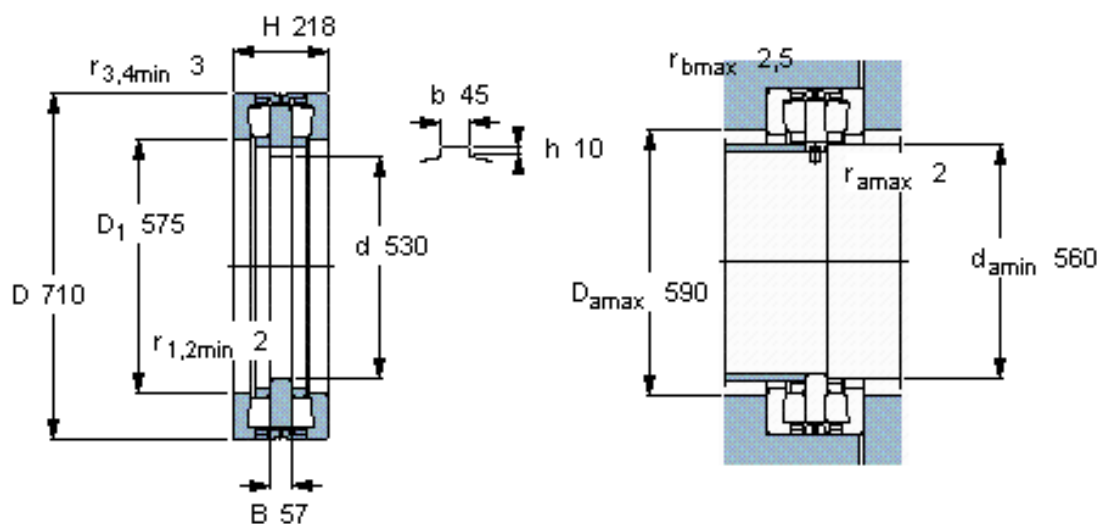

SKF 351475 C参数

主要尺寸	d	530	mm	-
	D	710	mm	-
	H	218	mm	-
基本额定载荷	C	2200000	N	动载荷
	C_0	11000000	N	静载荷
疲劳载荷极限	P_u	695000	N	-
重量	重量	245000	g	-
型号	型号	351475 C	-	-

SKF 351475 C图片

对比负荷额定值 [kN]
轴向 [kN] C_{Fa} 800

对比负荷额定值 [kN]
轴向 [kN] C_{Fa} 800