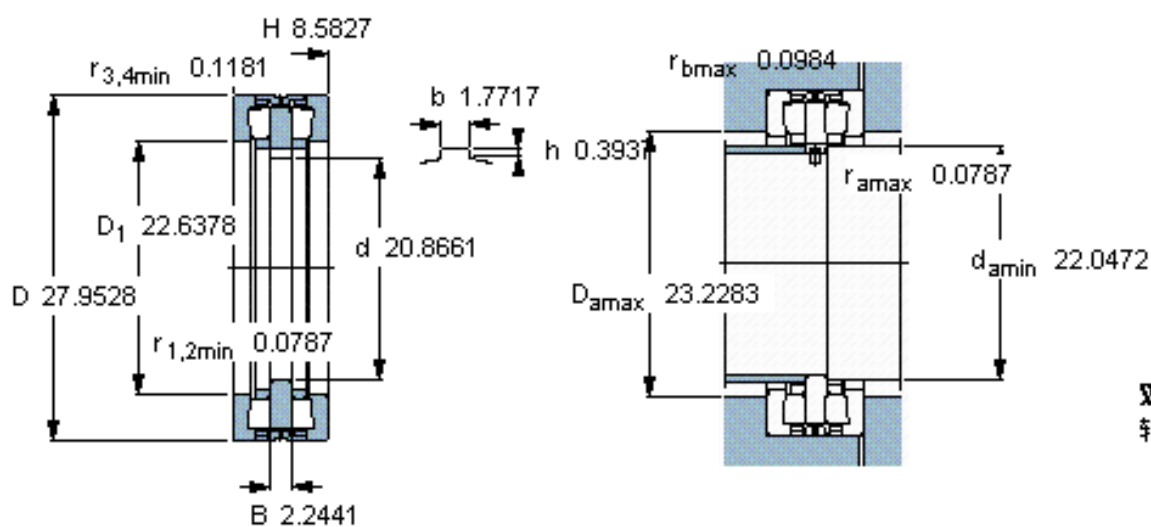

SKF 351475 C参数

主要尺寸	d	530	mm	-
	D	710	mm	-
	H	218	mm	-
基本额定载荷	C	2200000	N	动载荷
	C_0	11000000	N	静载荷
疲劳载荷极限	P_u	695000	N	-
重量	重量	245000	g	-
型号	型号	351475 C	-	-

SKF 351475 C图片

对比负荷额定值 [kN]
轴向 [kN] C_{Fa} 800

对比负荷额定值 [kN]
轴向 [kN] C_{Fa} 800