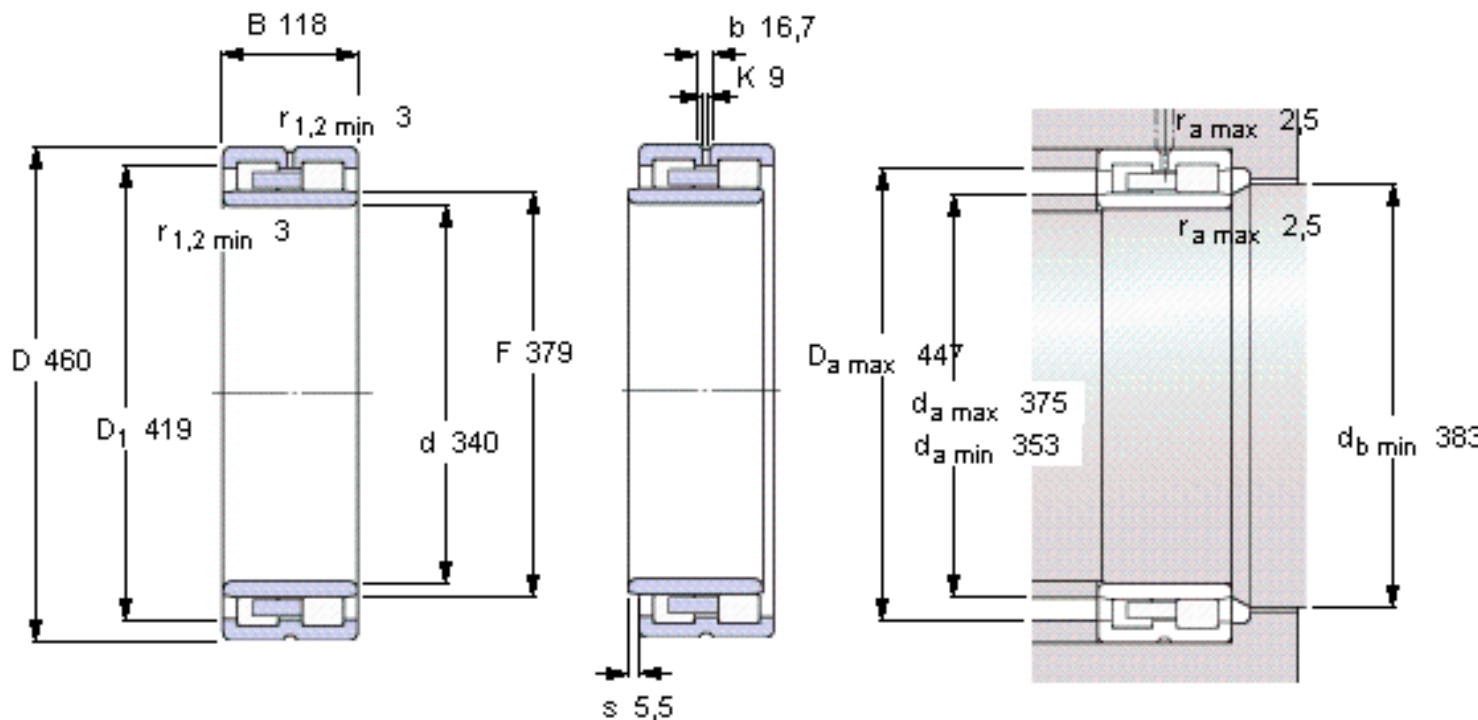

SKF NNU 4968 B/SPW33参数

主要尺寸	d	340	mm	-
	D	460	mm	-
	B	118	mm	-
基本额定载荷	C	1100000	N	动载荷
	C_0	2650000	N	静载荷
疲劳载荷极限	P_u	245000	N	-
可达转速	Grease	1500	r/min	-
	Oil-air	1700	r/min	-
重量	重量	59000	g	-
型号	型号	NNU 4968 B/SPW33	-	-

SKF NNU 4968 B/SPW33图片

参考资料:<http://www.sozhou.com/p/ef223b85.html>