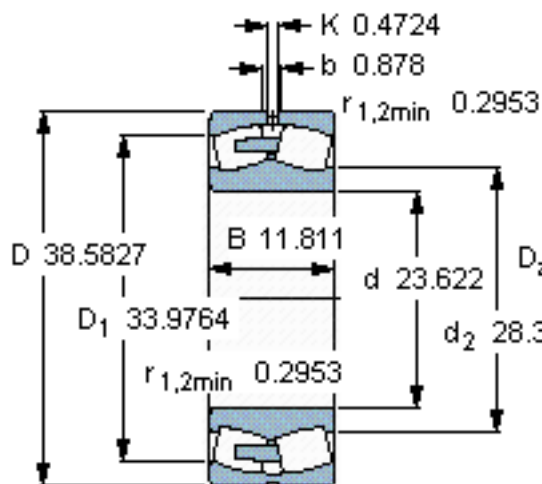

SKF 231/600 CA/W33 *参数

主要尺寸	d	600	mm	-
	D	980	mm	-
	B	300	mm	-
基本额定载荷	C	10200000	N	动载荷
	C_0	18000000	N	静载荷
疲劳载荷极限	P_u	1100000	N	-
额定转速	参考转速	320	r/min	-
	极限转速	560	r/min	-
重量	重量	895000	g	-
型号	* SKF 探索者轴承	231/600 CA/W33 *	-	-

SKF 231/600 CA/W33 *图片

计算系数
e 0,3
Y₁ 2,3
Y₂ 3,4
Y₀ 2,2

计算系数
e 0,3
Y₁ 2,3
Y₂ 3,4
Y₀ 2,2

参考资料:<http://www.sozhou.com/p/ef2734af.html>