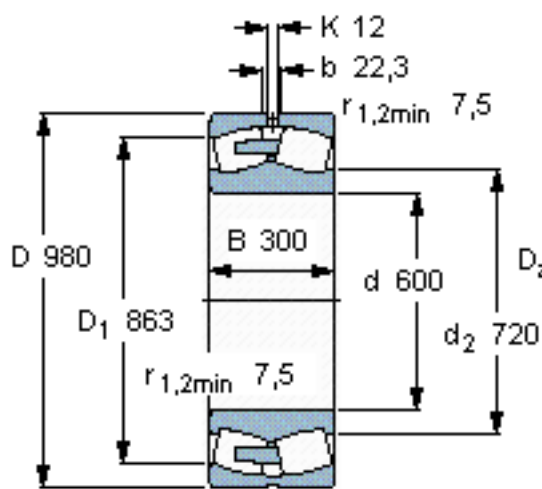

SKF 231/600 CA/W33 *参数

主要尺寸	d	600	mm	-
	D	980	mm	-
	B	300	mm	-
基本额定载荷	C	10200000	N	动载荷
	C_0	18000000	N	静载荷
疲劳载荷极限	P_u	1100000	N	-
额定转速	参考转速	320	r/min	-
	极限转速	560	r/min	-
重量	重量	895000	g	-
型号	* SKF 探索者轴承	231/600 CA/W33 *	-	-

SKF 231/600 CA/W33 *图片

计算系数
e 0,3
Y₁ 2,3
Y₂ 3,4
Y₀ 2,2

计算系数
e 0,3
Y₁ 2,3
Y₂ 3,4
Y₀ 2,2

参考资料:<http://www.sozhou.com/p/ef2734af.html>