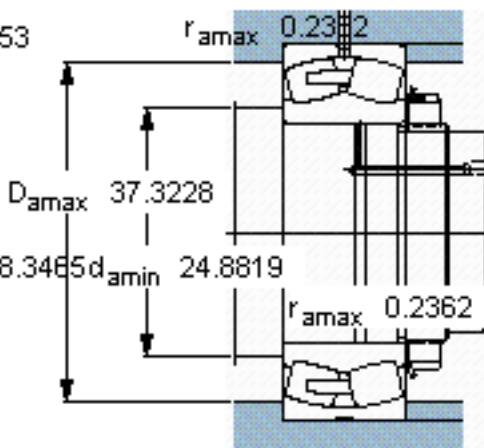

SKF 231/600 CA/W33 *参数

主要尺寸	d	600	mm	-
	D	980	mm	-
	B	300	mm	-
基本额定载荷	C	10200000	N	动载荷
	C_0	18000000	N	静载荷
疲劳载荷极限	P_u	1100000	N	-
额定转速	参考转速	320	r/min	-
	极限转速	560	r/min	-
重量	重量	895000	g	-
型号	* SKF 探索者轴承	231/600 CA/W33 *	-	-

SKF 231/600 CA/W33 *图片

计算系数
e 0,3
Y₁ 2,3
Y₂ 3,4
Y₀ 2,2

计算系数
e 0,3
Y₁ 2,3
Y₂ 3,4
Y₀ 2,2

参考资料:<http://www.sozhou.com/p/ef2734af.html>