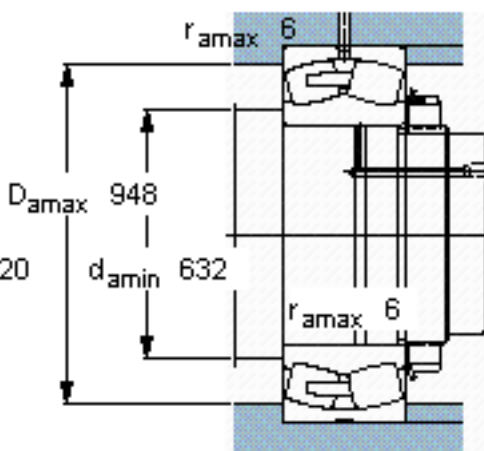

SKF 231/600 CA/W33 *参数

主要尺寸	d	600	mm	-
	D	980	mm	-
	B	300	mm	-
基本额定载荷	C	10200000	N	动载荷
	C_0	18000000	N	静载荷
疲劳载荷极限	P_u	1100000	N	-
额定转速	参考转速	320	r/min	-
	极限转速	560	r/min	-
重量	重量	895000	g	-
型号	* SKF 探索者轴承	231/600 CA/W33 *	-	-

SKF 231/600 CA/W33 *图片

计算系数
e 0,3
Y₁ 2,3
Y₂ 3,4
Y₀ 2,2

计算系数
e 0,3
Y₁ 2,3
Y₂ 3,4
Y₀ 2,2

参考资料:<http://www.sozhou.com/p/ef2734af.html>