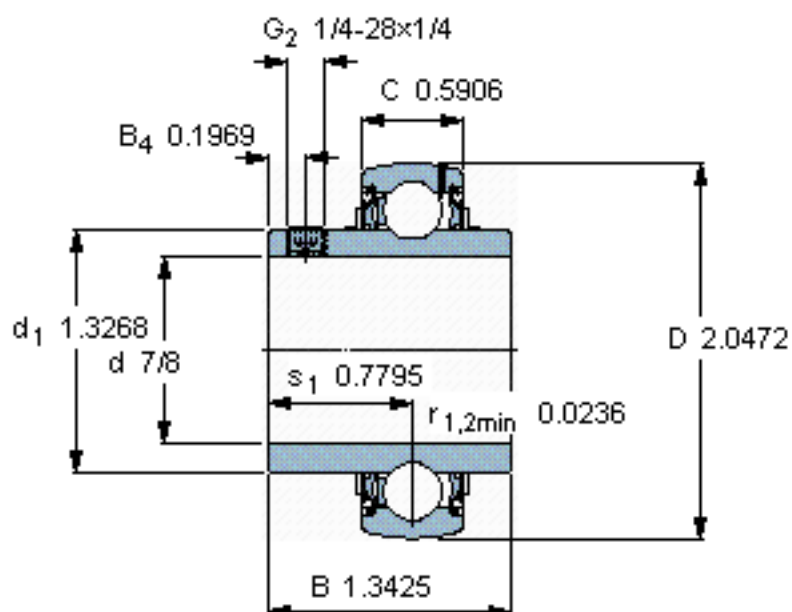

SKF YAR 205-014-2F/AH参数

主要尺寸	d	22.225	mm	-
	D	52	mm	-
	B	34.1	mm	-
	C	15	mm	-
基本额定载荷	C	14000	N	动载荷
	C_0	7800	N	静载荷
疲劳载荷极限	P_u	335	N	-
极限转速	带h6轴公差	7000	r/min	-
重量	重量	200	g	-
型号	型号	YAR 205-014-2F/AH	-	-

SKF YAR 205-014-2F/AH图片

六角键销尺寸 [mm]
3,175

推荐的紧固扭矩 [Nm]
4

适宜的橡胶活圈
-

计算系数
 f_0 14

参考资料: <http://www.sozhou.com/p/efac85b7.html>

六角键销尺寸 [mm]

3,175

推荐的紧固扭矩 [Nm]

4

适宜的橡胶活圈

-

计算系数

f_0 14