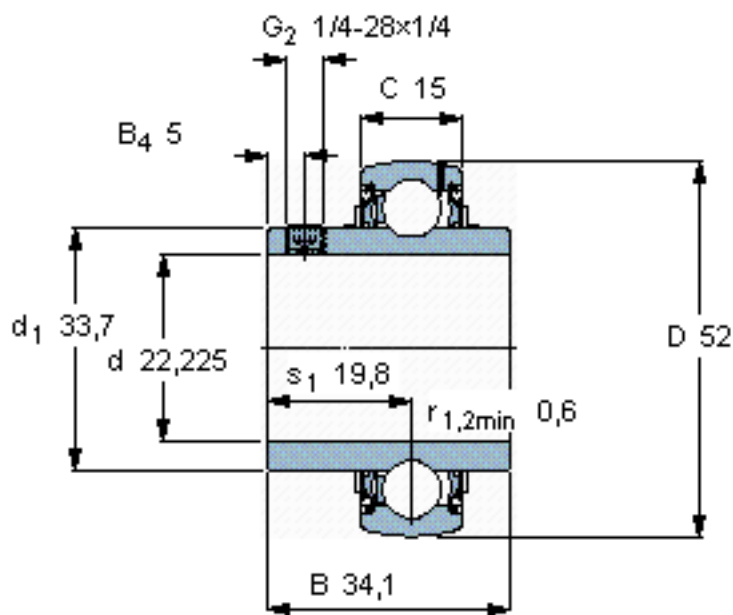

SKF YAR 205-014-2F/AH参数

主要尺寸	d	22.225	mm	-
	D	52	mm	-
	B	34.1	mm	-
	C	15	mm	-
基本额定载荷	C	14000	N	动载荷
	C_0	7800	N	静载荷
疲劳载荷极限	P_u	335	N	-
极限转速	带h6轴公差	7000	r/min	-
重量	重量	200	g	-
型号	型号	YAR 205-014-2F/AH	-	-

SKF YAR 205-014-2F/AH图片

六角键销尺寸 [mm]
3,175

推荐的紧固扭矩 [Nm]
4

适宜的橡胶活圈
-

计算系数
 f_0 14

参考资料: <http://www.sozhou.com/p/efac85b7.html>

六角键销尺寸 [mm]

3,175

推荐的紧固扭矩 [Nm]

4

适宜的橡胶活圈

-

计算系数

f_0 14