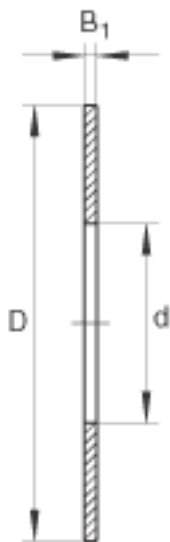

INA TWC4458参数

尺寸	D	92.075	mm	-
重量	m	52	g	质量
尺寸	d	69.85	mm	-
	B ₁	2.3368	mm	-

INA TWC4458图片

参考资料:<http://www.sozhou.com/p/efc0181c.html>