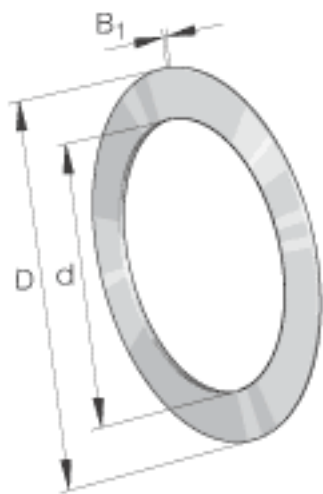

INA TWC4458参数

尺寸	D	92.075	mm	-
重量	m	52	g	质量
尺寸	d	69.85	mm	-
	B ₁	2.3368	mm	-

INA TWC4458图片

参考资料:<http://www.sozhou.com/p/efc0181c.html>