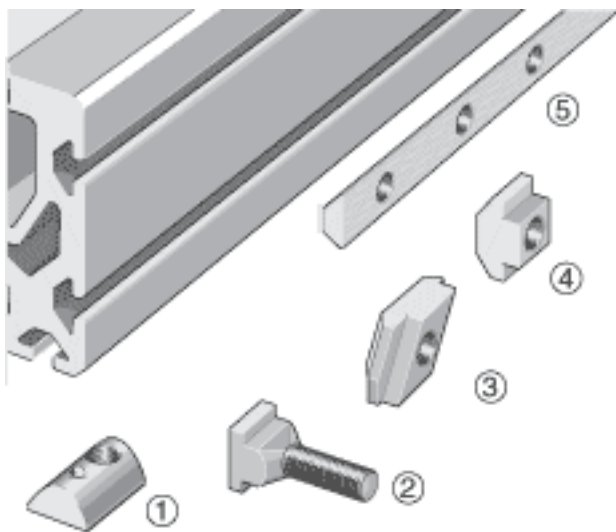

INA MU-M6x8-POS参数

说明	1)	MU M. . POS	可移动的 T 型螺母
----	----	-------------	------------

INA MU-M6x8-POS图片

参考资料:<http://www.sozhou.com/p/efc81bbe.html>