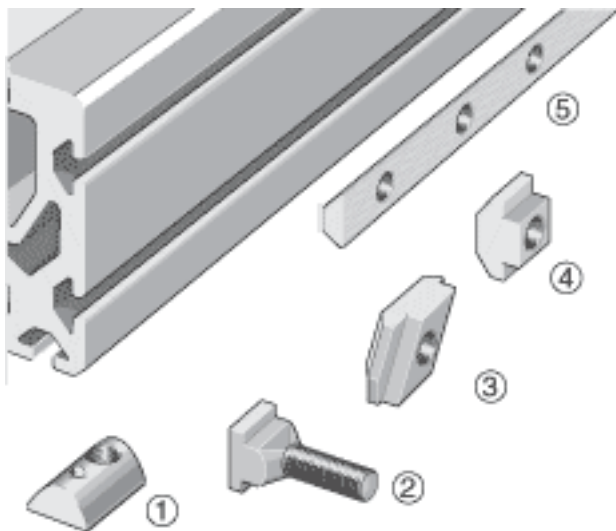

INA MU-M6x8-POS参数

说明	1)	MU M. . POS	可移动的 T 型螺母
----	----	-------------	------------

INA MU-M6x8-POS图片

参考资料:<http://www.sozhou.com/p/efc81bbe.html>