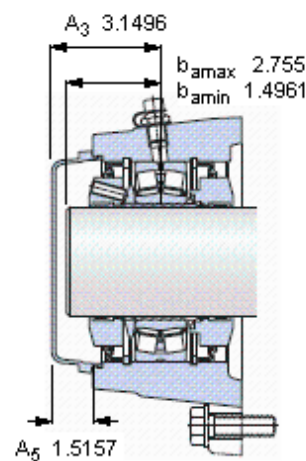

SKF FYNT 70 F参数

主要尺寸	d	70	mm	-
	A ₁	82	mm	-
	J	152	mm	-
	L	196	mm	-
	T	81.3	mm	-
基本额定载荷	C	208000	N	动载荷
	C ₀	228000	N	静载荷
疲劳载荷极限	P _u	25500	N	-
极限转速	极限转速	2600	r/min	-
重量	重量	11000	g	-
型号	型号	FYNT 70 F	-	-
基本轴承型号	基本轴承型号	22214 E	-	-

SKF FYNT 70 F图片

参考资料: <http://www.sozhou.com/p/effc44dd.html>

端盖
ECY 214

重新润滑脂量 [克]

8