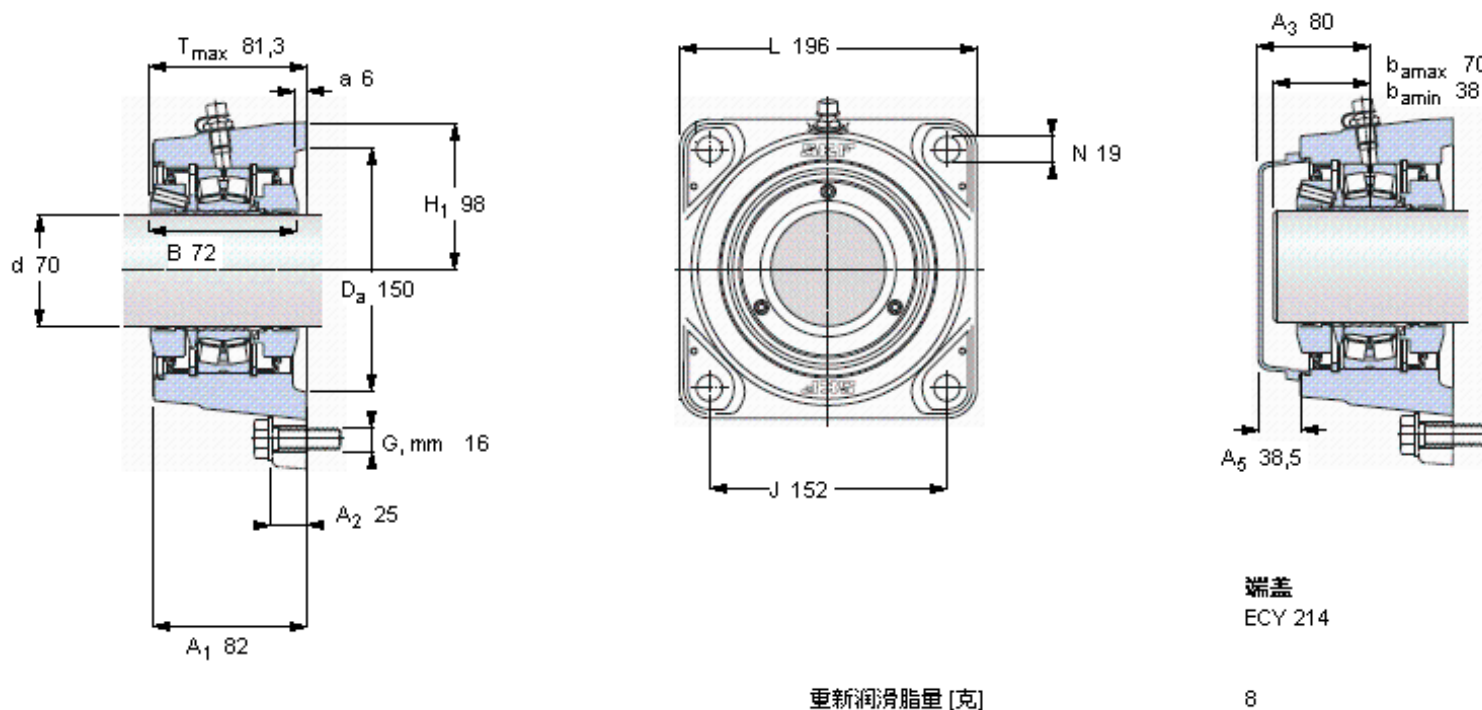

SKF FYNT 70 F参数

主要尺寸	d	70	mm	-
	A ₁	82	mm	-
	J	152	mm	-
	L	196	mm	-
	T	81.3	mm	-
基本额定载荷	C	208000	N	动载荷
	C ₀	228000	N	静载荷
疲劳载荷极限	P _u	25500	N	-
极限转速	极限转速	2600	r/min	-
重量	重量	11000	g	-
型号	型号	FYNT 70 F	-	-
基本轴承型号	基本轴承型号	22214 E	-	-

SKF FYNT 70 F图片

参考资料: <http://www.sozhou.com/p/effc44dd.html>

端盖
ECY 214

重新润滑脂量 [克]

8