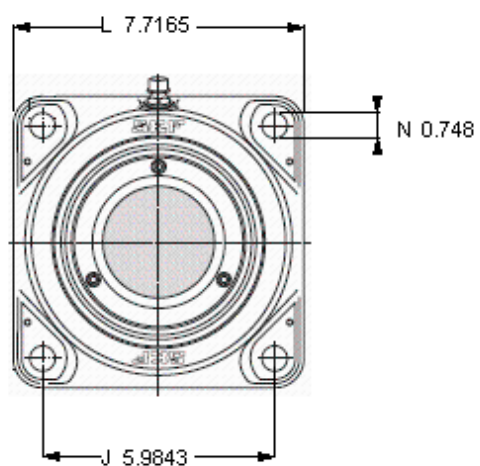

SKF FYNT 70 F参数

主要尺寸	d	70	mm	-
	A ₁	82	mm	-
	J	152	mm	-
	L	196	mm	-
	T	81.3	mm	-
基本额定载荷	C	208000	N	动载荷
	C ₀	228000	N	静载荷
疲劳载荷极限	P _u	25500	N	-
极限转速	极限转速	2600	r/min	-
重量	重量	11000	g	-
型号	型号	FYNT 70 F	-	-
基本轴承型号	基本轴承型号	22214 E	-	-

SKF FYNT 70 F图片

参考资料: <http://www.sozhou.com/p/effc44dd.html>

端盖
ECY 214

重新润滑脂量 [克]

8