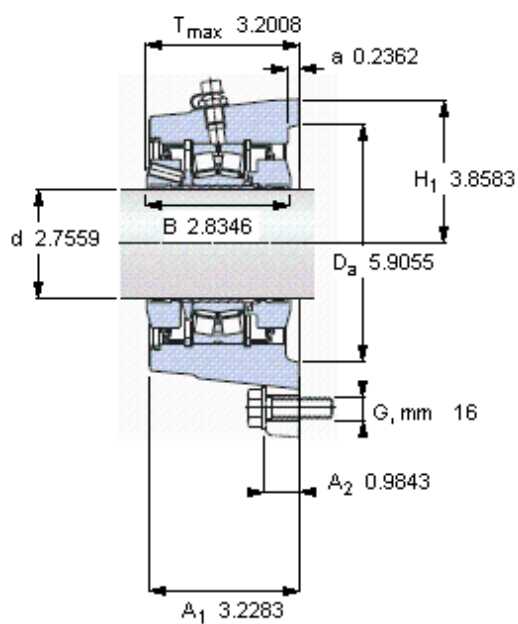

SKF FYNT 70 F参数

主要尺寸	d	70	mm	-
	A ₁	82	mm	-
	J	152	mm	-
	L	196	mm	-
	T	81.3	mm	-
基本额定载荷	C	208000	N	动载荷
	C ₀	228000	N	静载荷
疲劳载荷极限	P _u	25500	N	-
极限转速	极限转速	2600	r/min	-
重量	重量	11000	g	-
型号	型号	FYNT 70 F	-	-
基本轴承型号	基本轴承型号	22214 E	-	-

SKF FYNT 70 F图片

参考资料: <http://www.sozhou.com/p/effc44dd.html>

端盖
ECY 214

重新润滑脂量 [克]

8