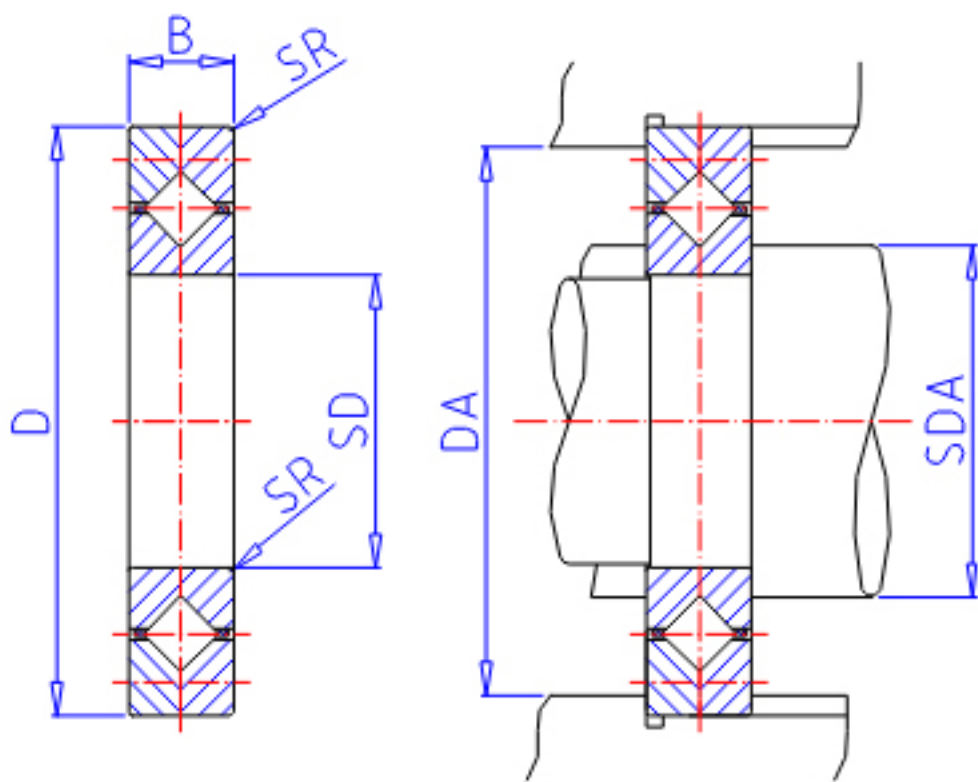

参考资料:<http://www.sozhou.com/p/f000d654.html>