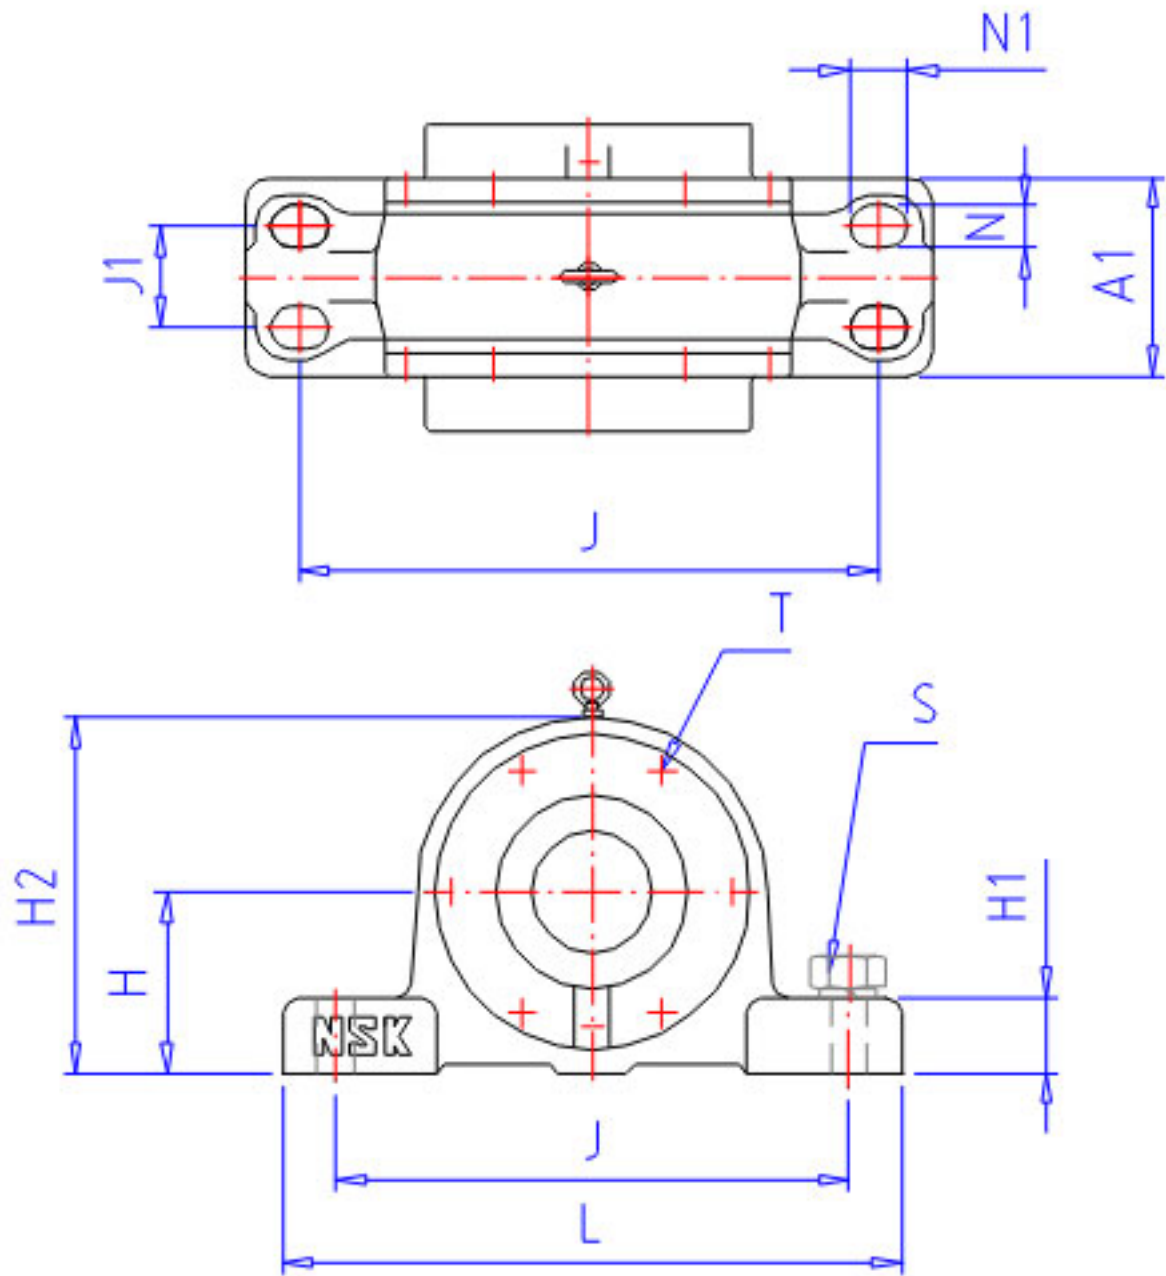

## NSK V320C160-160 2参数

型号	型号	V320C160-160 2		-
轴径	D1	160	mm	轴径
轴承座	PLB	V320C160-160		型号
适用部件	SBBN	-		调心球轴承
	AN	23236CK		调心滚子轴承
	AD	H 2336		紧定套型号
尺寸	DH7	320	mm	直径
	HH11	200	mm	高度
	J	560	mm	长度
	A	258	mm	长度
	L	660	mm	长度
	A1	180	mm	宽度
	A3		mm	长度
	H1	65	mm	高度
	H2	405	mm	高度
	G	122	mm	长度
	T	M12	mm	规格
	N	29	mm	长度
	N1	50	mm	长度
	J1	92	mm	长度
	S	M24	mm	规格
	S2	M16		规格
重量	MASS	115000	g	重量
适用部件	LRN	SR 320x10		定位圈规格（外径×宽）
	Q	1		定位圈个数
油封	OS	GS 36		油封

## NSK V320C160-160 2图片

参考资料:<http://www.sozhou.com/p/f00a8e5c.html>