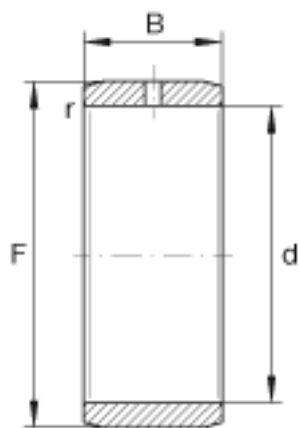

INA IR30X38X20-IS1参数

尺寸	d	30	mm	-
	F	38	mm	滚道公差 F (m) : +5 / -4
	B	20	mm	-
	r _{min}	0.6	mm	-
重量	m	77	g	质量

INA IR30X38X20-IS1图片

参考资料:<http://www.sozhou.com/p/f0243940.html>