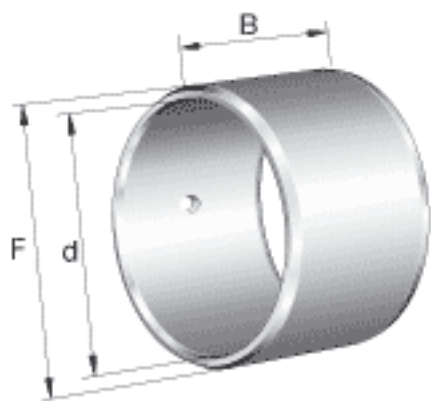

INA IR30X38X20-IS1参数

尺寸	d	30	mm	-
	F	38	mm	滚道公差 F (m) : +5 / -4
	B	20	mm	-
	r _{min}	0.6	mm	-
重量	m	77	g	质量

INA IR30X38X20-IS1图片

参考资料:<http://www.sozhou.com/p/f0243940.html>