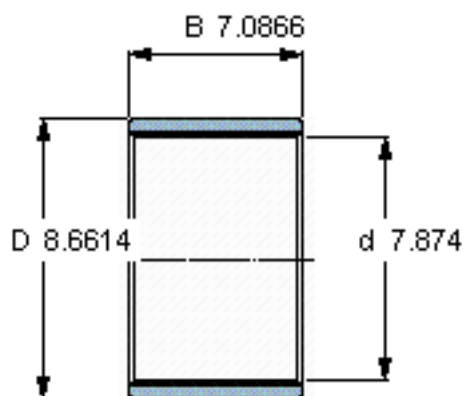

SKF PWM 200220180参数

主要尺寸	d	200	mm	-
	D	220	mm	-
	B	180	mm	-
重量	重量	2200	g	-
型号	型号	PWM 200220180	-	-

SKF PWM 200220180图片

参考资料:<http://www.sozhou.com/p/f04d9727.html>