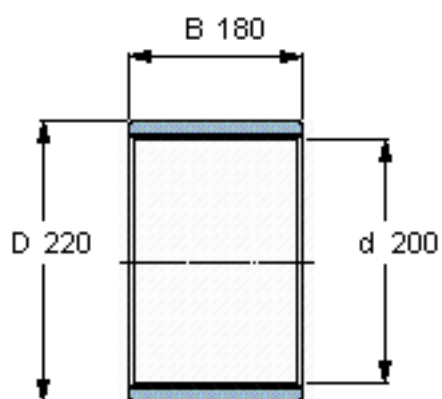

SKF PWM 200220180参数

主要尺寸	d	200	mm	-
	D	220	mm	-
	B	180	mm	-
重量	重量	2200	g	-
型号	型号	PWM 200220180	-	-

SKF PWM 200220180图片

参考资料:<http://www.sozhou.com/p/f04d9727.html>