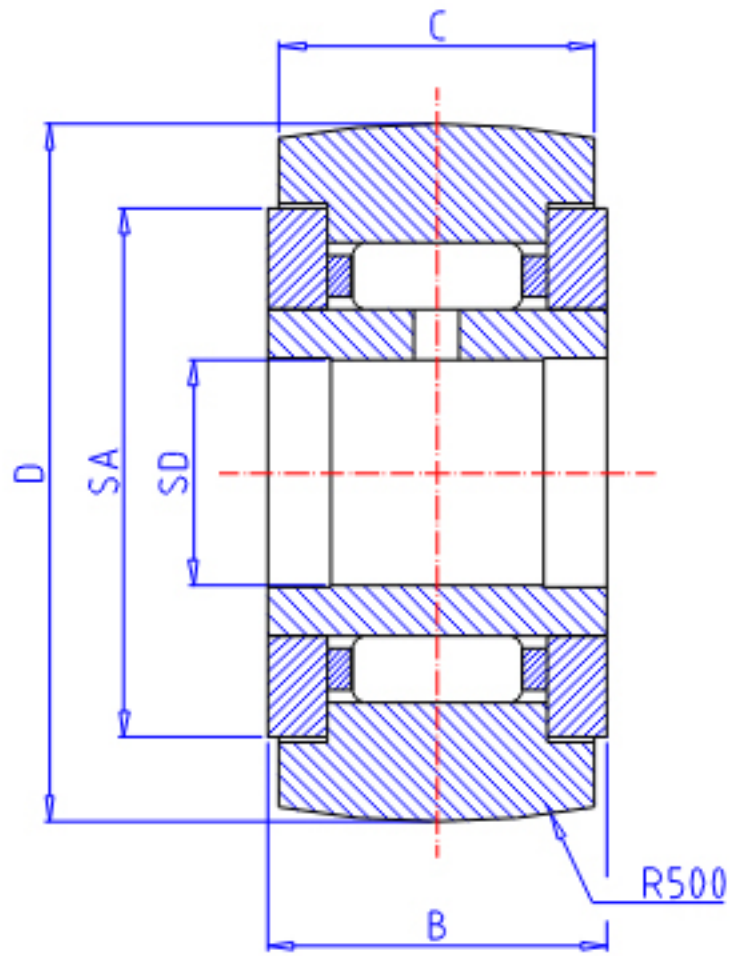

参考资料:<http://www.sozhou.com/p/f086594b.html>