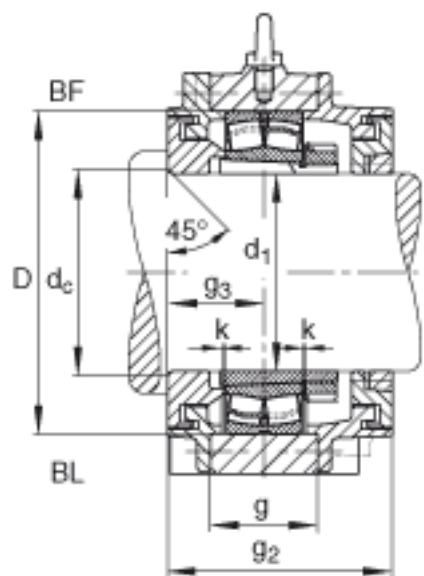

FAG BND2213-H-C-Y-BF-S参数

尺寸	d <sub>1</sub>	60	mm	-
	a	235	mm	-
	h <sub>1</sub>	155	mm	-
	s <sub>2</sub>	120	mm	-
	b	70	mm	-
	c	22	mm	-
	D	120	mm	-
	d <sub>c</sub>	66	mm	-
	g	44	mm	-
	s <sub>3</sub>	55	mm	-
	h	80	mm	-
	m	185	mm	-
	n	40	mm	-
	s	M10		-
说明	s <sub>2</sub>	M6		-
尺寸	t	135	mm	-
	u	15	mm	-
	v	20	mm	-
说明	s <sub>2</sub>	6		数量
		22213K		型号, 轴承
其他		H313		质量, 紧定套
重量	m <sub>1</sub>	23000	g	质量, 轴承座
说明		BND2213		型号, 轴承座

FAG BND2213-H-C-Y-BF-S图片

参考资料:<http://www.sozhou.com/p/f0909068.html>