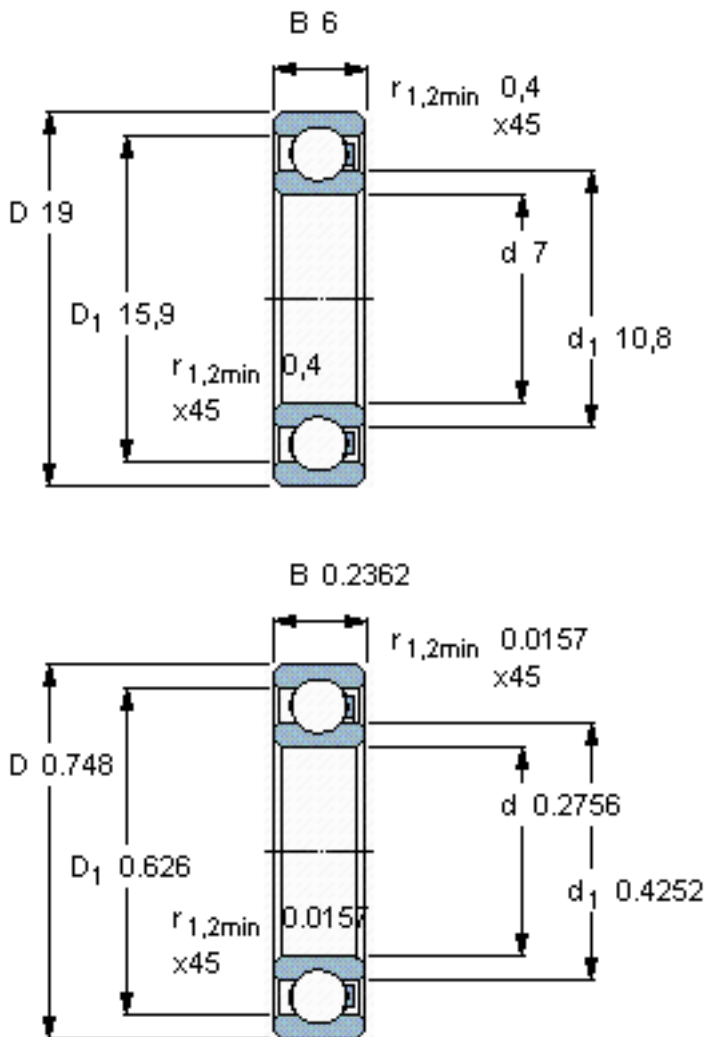

### SKF 607/HR22T2参数

主要尺寸	d	7	mm	-
	D	19	mm	-
	B	6	mm	-
承载能力	动态 <sup>1</sup>	50	N	-
	静止 <sup>2</sup>	40	N	-
额定转速	最大 <sup>3</sup>	2290	r/min	-
重量	重量	2	g	-
型号	型号	607/HR22T2	-	-

### SKF 607/HR22T2图片

参考资料: <http://www.sozhou.com/p/f092352f.html>