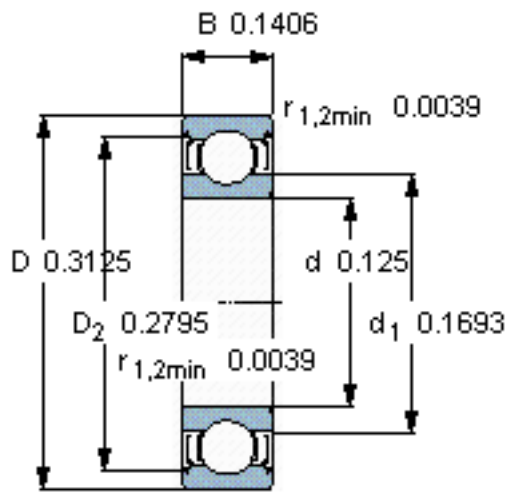

计算系数
 k_r 0,02
 f_0 9,5