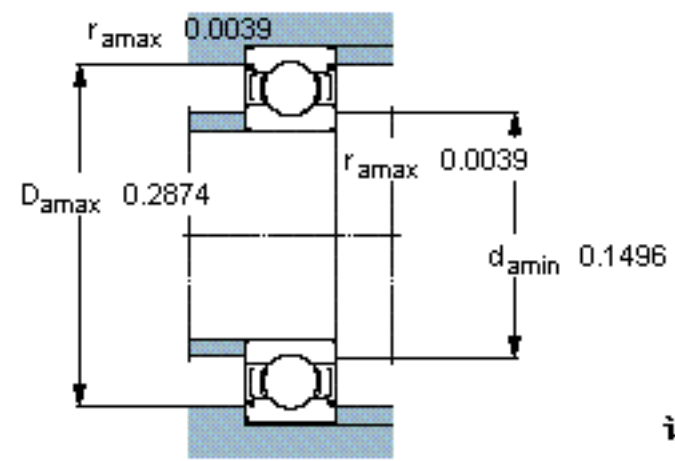

计算系数
 k_r 0,02
 f_0 9,5