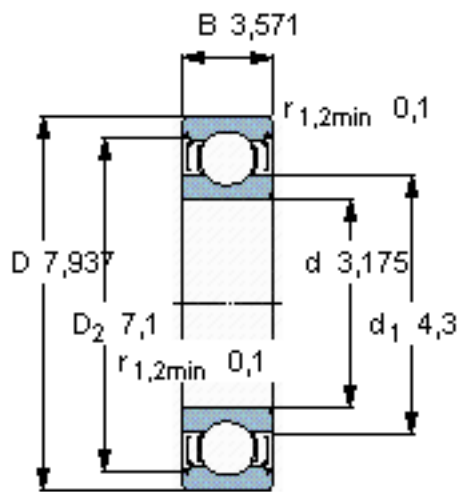

SKF WEEXB 002-2Z参数

主要尺寸	d	3.175	mm	-
	D	7.937	mm	-
	B	3.571	mm	-
基本额定载荷	C	390	N	动载荷
	$C_0$	129	N	静载荷
疲劳载荷极限	$P_u$	6	N	-
额定转速	参考转速	150000	r/min	-
	极限转速	75000	r/min	-
重量	重量	1	g	-
型号	型号	WEEXB 002-2Z	-	-

SKF WEEXB 002-2Z图片