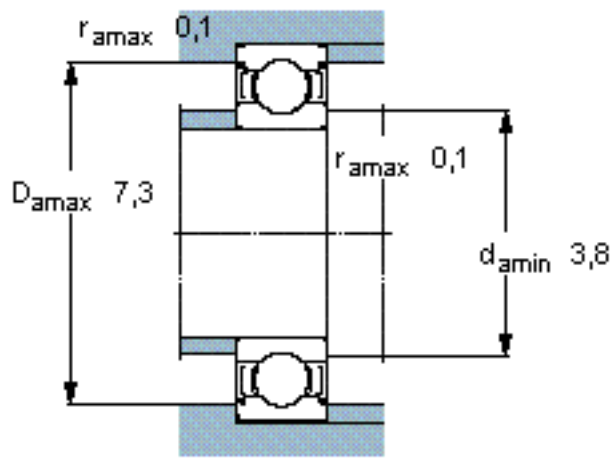

SKF WEEXB 002-2Z参数

主要尺寸	d	3.175	mm	-
	D	7.937	mm	-
	B	3.571	mm	-
基本额定载荷	C	390	N	动载荷
	$C_0$	129	N	静载荷
疲劳载荷极限	$P_u$	6	N	-
额定转速	参考转速	150000	r/min	-
	极限转速	75000	r/min	-
重量	重量	1	g	-
型号	型号	WEEXB 002-2Z	-	-

SKF WEEXB 002-2Z图片