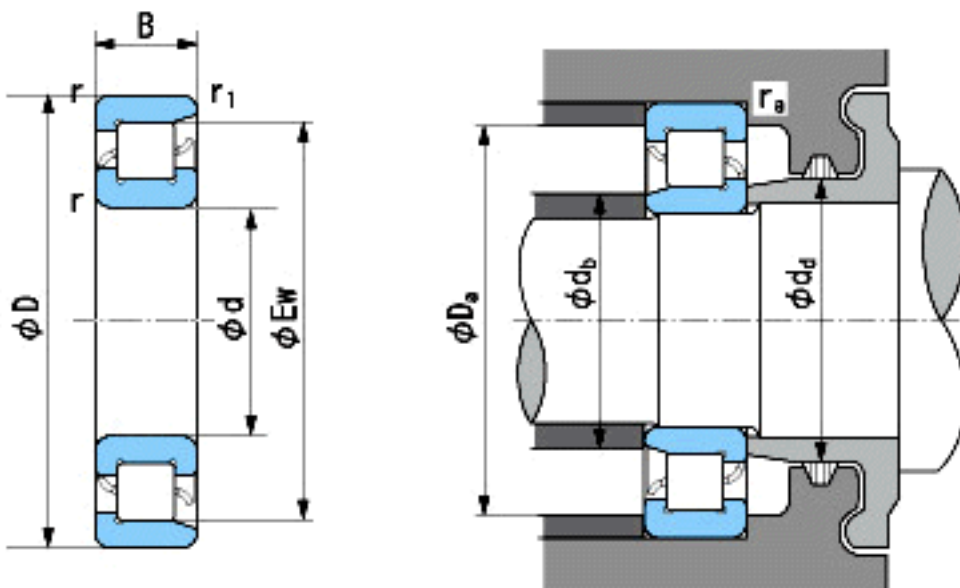

NACHI NF260参数

外形尺寸	d	300	mm	内径
	D	540	mm	外径
	B	85	mm	宽度
	r	5~8	mm	轴向
	r	5~10	mm	轴向
	r1	5~8	mm	轴向
	r1	5~10	mm	轴向
	Ew	476	mm	-
安装尺寸	db (min)	322	mm	(最小)
	db (max)	361	mm	(最大)
	dd (min)	392	mm	(最小)
	Da (max)	518	mm	(最大)
	ra (max)	4	mm	(最大)
基本额定载荷	Cr	1400000	N	动载荷
	Cor	2070000	N	静载荷
极限速度	Grease	1100	r/min	脂润滑
	Oil	1300	r/min	油润滑

NACHI NF260图片