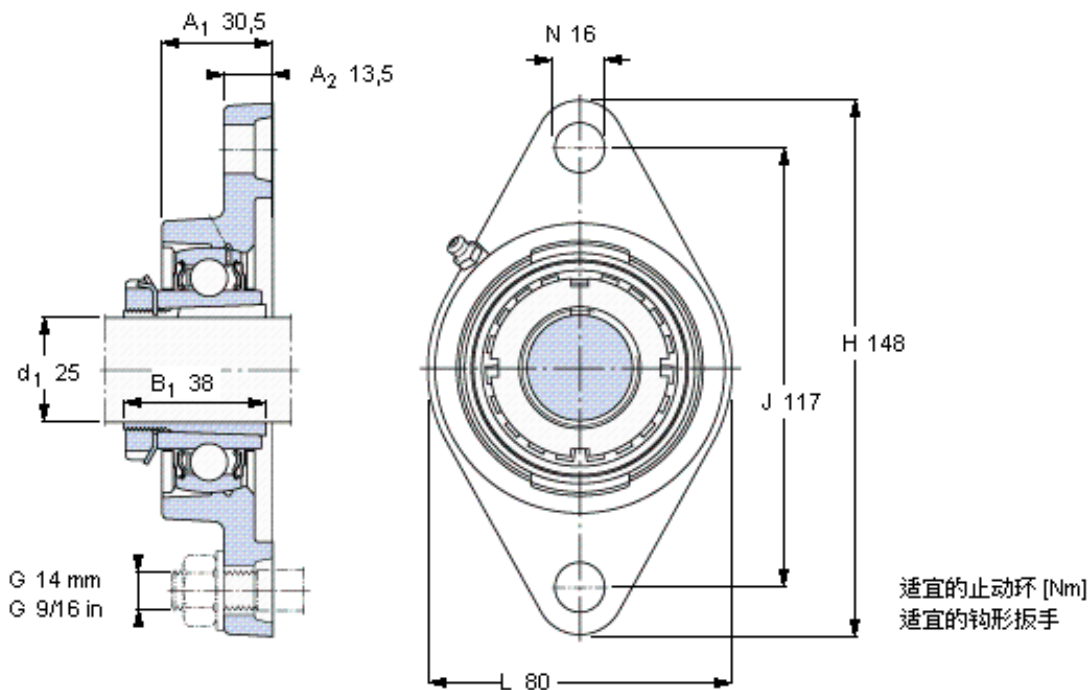

SKF FYTJ 30 KF参数

主要尺寸	d_1	25	mm	-
	A_1	30.5	mm	-
	J	117	mm	-
	L	80	mm	-
	T	40	mm	-
基本额定载荷	C	19500	N	动载荷
	C_0	11200	N	静载荷
极限转速	极限转速	6300	r/min	-
重量	重量	830	g	-
型号	无紧定套的轴承单元	FYTJ 30 KF	-	-
	轴承座	FYTJ 506	-	-
	轴承	YSA 206-2FK	-	-
	紧定套	H 2306	-	-

SKF FYTJ 30 KF图片

参考资料: <http://www.sozhou.com/p/f0c3974a.html>