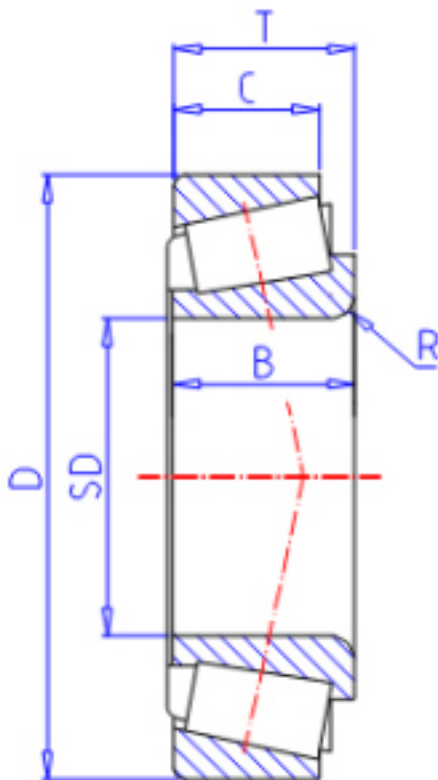

KOYO 332/28JR参数

型号	ORDER	332/28JR		型号
主要尺寸	SD	28	mm	内径
	D	58	mm	外径
	T	24.00	mm	-
	B	24.0	mm	宽度
	C	19.0	mm	宽度
	R	1.0	mm	(最小)
基本额定载荷	CR	57600	N	动载荷
	CO	69500	N	静载荷
极限转速	NG	7000	1/min	脂润滑
	NO	9300	1/min	油润滑

KOYO 332/28JR图片

参考资料:<http://www.sozhou.com/p/f0cd903d.html>