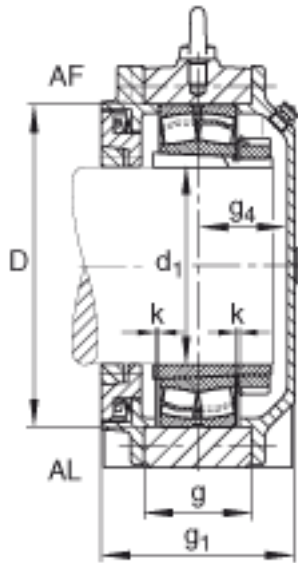

FAG BND3236-H-W-T-AL-S参数

尺寸	d ₁	160	mm	-
	a	680	mm	-
	h ₁	425	mm	-
	g ₁	240	mm	-
	b	210	mm	-
	c	65	mm	-
	D	320	mm	-
	g	138	mm	-
	g ₄	105	mm	-
	h	210	mm	-
	k	3	mm	-
	m	550	mm	-
	n	120	mm	-
	s	M30		-
说明	s ₂	M16		-
尺寸	t	370	mm	-
	u	36	mm	-
	v	45	mm	-
说明	s ₂	8		数量
		23236K		型号, 轴承
其他		H2336		质量, 紧定套
重量	m ₁	140000	g	质量, 轴承座
说明		BND3236		型号, 轴承座

FAG BND3236-H-W-T-AL-S图片

参考资料:<http://www.sozhou.com/p/f0d7bc48.html>