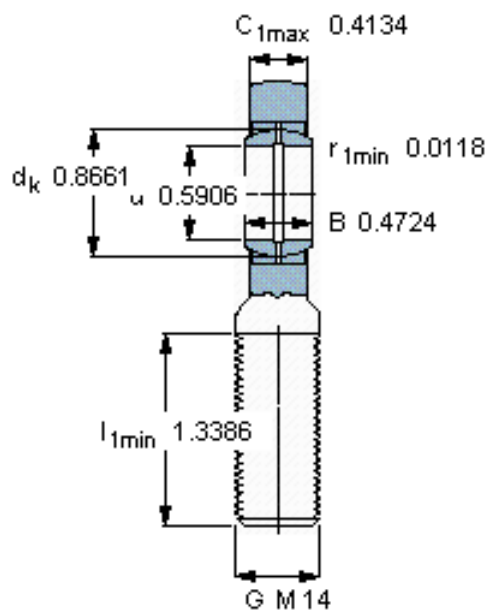

特定負荷係数

K 100

材料常数

K_M 330