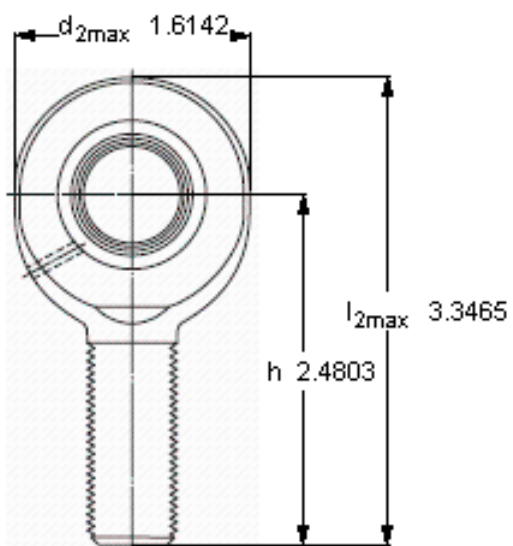

特定負荷係数

K 100

材料常数

K_M 330