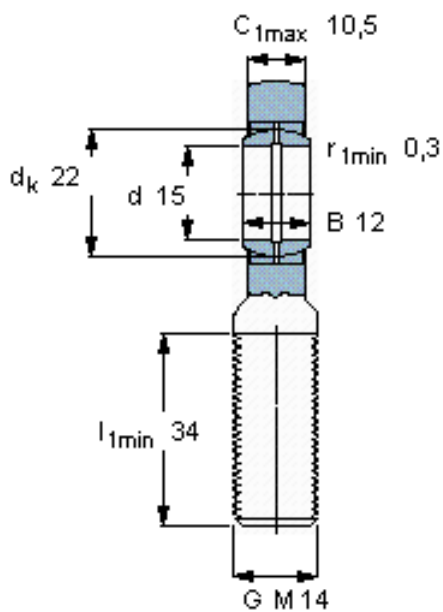

SKF SA 15 ES参数

主要尺寸	d	15	mm	-
	最大	41	mm	-
	B	12	mm	-
	6g	M 14	mm	-
	最大	10.5	mm	-
	h	63	mm	-
倾斜角	倾斜角	8	°	-
基本额定载荷	C	17000	N	动载荷
	C_0	28000	N	静载荷
重量	重量	130	g	-
型号	带右或左螺纹的杆端关节轴承	SA 15 ES	-	-

SKF SA 15 ES图片