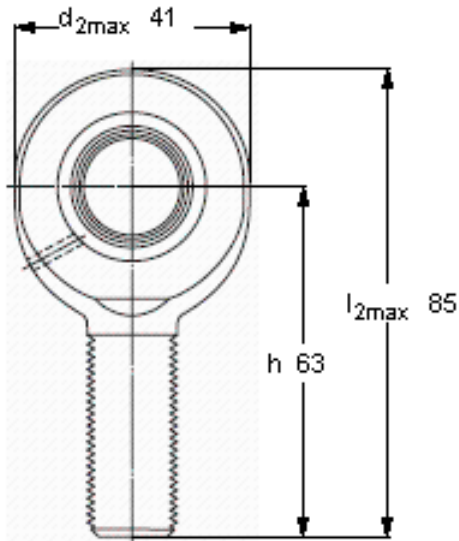

SKF SA 15 ES参数

主要尺寸	d	15	mm	-
	最大	41	mm	-
	B	12	mm	-
	6g	M 14	mm	-
	最大	10.5	mm	-
	h	63	mm	-
倾斜角	倾斜角	8	°	-
基本额定载荷	C	17000	N	动载荷
	C_0	28000	N	静载荷
重量	重量	130	g	-
型号	带右或左螺纹的杆端关节轴承	SA 15 ES	-	-

SKF SA 15 ES图片