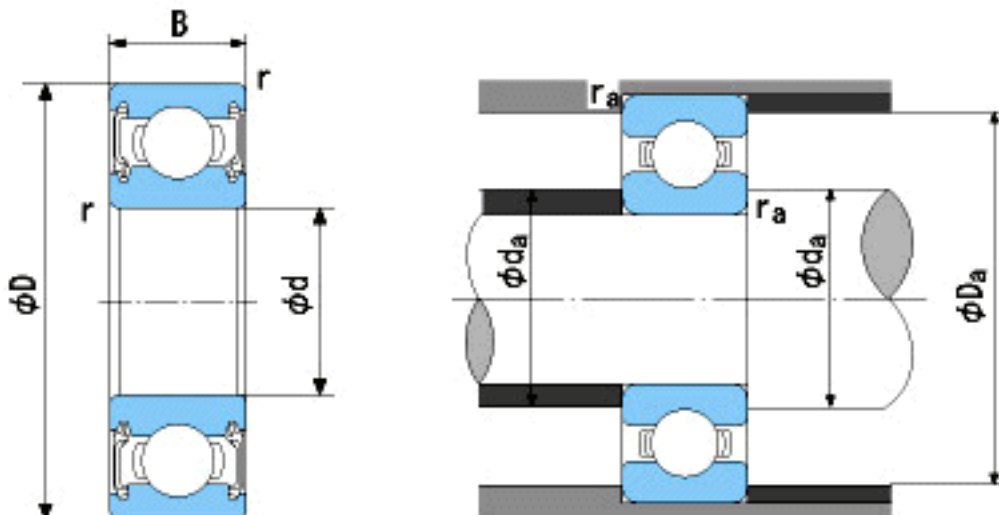

NACHI 6207-2NKE9参数

外形尺寸	d	35	mm	内径
	D	72	mm	外径
	B	17	mm	宽度
	r	1.1~2	mm	轴向
	r	1.1~3.5	mm	轴向
安装尺寸	da (min)	42	mm	(最小)
	Da (max)	65	mm	(最大)
	ra (max)	1	mm	(最大)
重量	Mass	288	g	重量
基本额定载荷	Cr	25700	N	动载荷
	Cor	15300	N	静载荷
极限速度	Grease	9800	r/min	脂润滑
	Oil	-	r/min	油润滑

NACHI 6207-2NKE9图片

参考资料:<http://www.sozhou.com/p/f116a1fd.html>