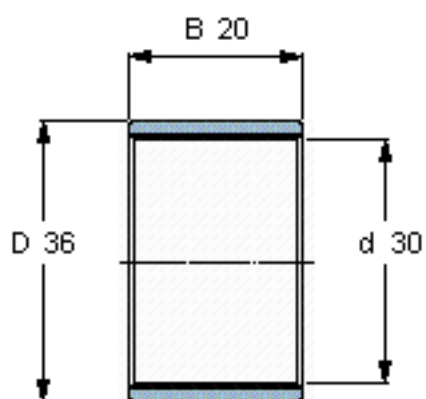

SKF PWM 303620参数

| | | | | |
|------|----|------------|----|---|
| 主要尺寸 | d | 30 | mm | - |
| | D | 36 | mm | - |
| | B | 20 | mm | - |
| 重量 | 重量 | 12 | g | - |
| 型号 | 型号 | PWM 303620 | - | - |

SKF PWM 303620图片