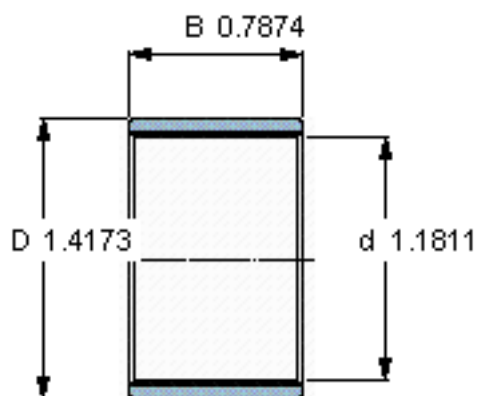

SKF PWM 303620参数

| | | | | |
|------|----|------------|----|---|
| 主要尺寸 | d | 30 | mm | - |
| | D | 36 | mm | - |
| | B | 20 | mm | - |
| 重量 | 重量 | 12 | g | - |
| 型号 | 型号 | PWM 303620 | - | - |

SKF PWM 303620图片