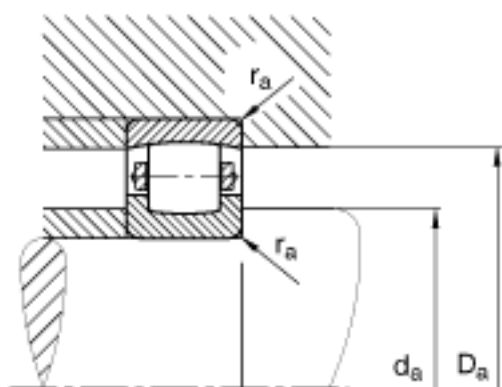

参考资料:<http://www.sozhou.com/p/f148d43a.html>