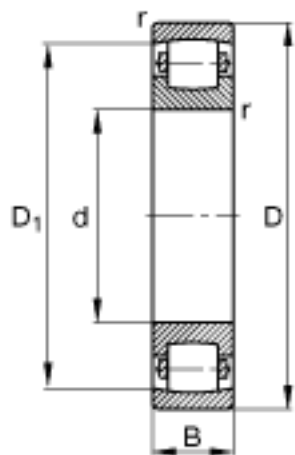

参考资料:<http://www.sozhou.com/p/f148d43a.html>