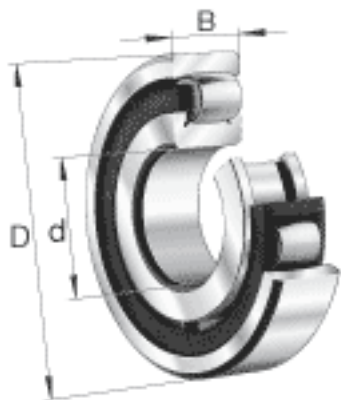

FAG 20234-MB参数

尺寸	d	170	mm	-
	D	310	mm	-
	B	52	mm	-
	D_1	273.1	mm	-
	$D_{a\ max}$	293	mm	-
	$d_{a\ min}$	187	mm	-
	$r_{a\ max}$	3	mm	-
	r_{min}	4	mm	-
重量	m	17900	g	质量
基本额定载荷	C_r	570000	N	基本额定动载荷, 径向
	C_{0r}	830000	N	基本额定静载荷, 径向
极限转速	n_G	2460	r/min	极限转速
基本额定载荷	C_{ur}	70000	N	疲劳极限载荷, 径向

FAG 20234-MB图片