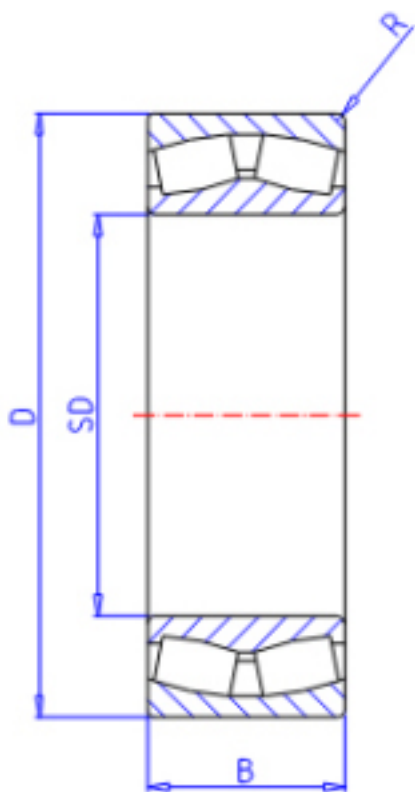

KOYO 24024RH参数

主要尺寸	SD	120	mm	内径
	D	180	mm	外径
	B	60.0	mm	宽度
	R	2.0	mm	(最小)
型号	ORDER	24024RH		型号
基本额定载荷	C	482000	N	动载荷
	C0	709000	N	静载荷
极限转速	NG	1700	1/min	脂润滑
	NO	2300	1/min	油润滑

KOYO 24024RH图片

参考资料:<http://www.sozhou.com/p/f15bf7d2.html>