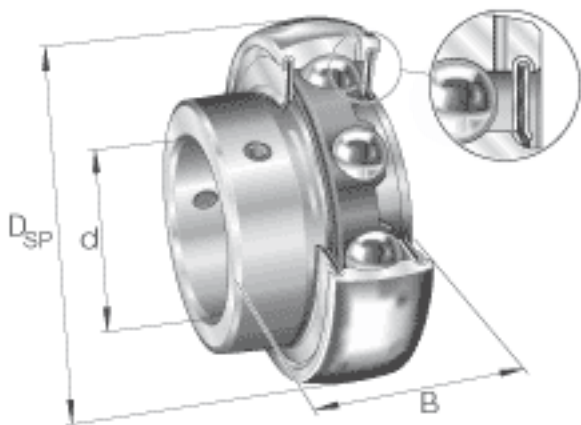

INA GAY103-NPP-B-AS2/V参数

尺寸	d	30.1625	mm	-
	D_{SP}	62	mm	-
	B	30	mm	-
	A	5.7912	mm	-
	C	18.0086	mm	-
	C_a	4.5466	mm	-
	d_1	39.3954	mm	-
	d_2	37.3126	mm	-
	S	8.9916	mm	-
	W	3.175	mm	-
	重量	m	250	g
基本额定载荷	C_r	19500	N	基本额定动载荷，径向
	C_{0r}	11300	N	基本额定静载荷，径向
说明				经协商，可以供货

INA GAY103-NPP-B-AS2/V图片

参考资料:<http://www.sozhou.com/p/f15fab36.html>