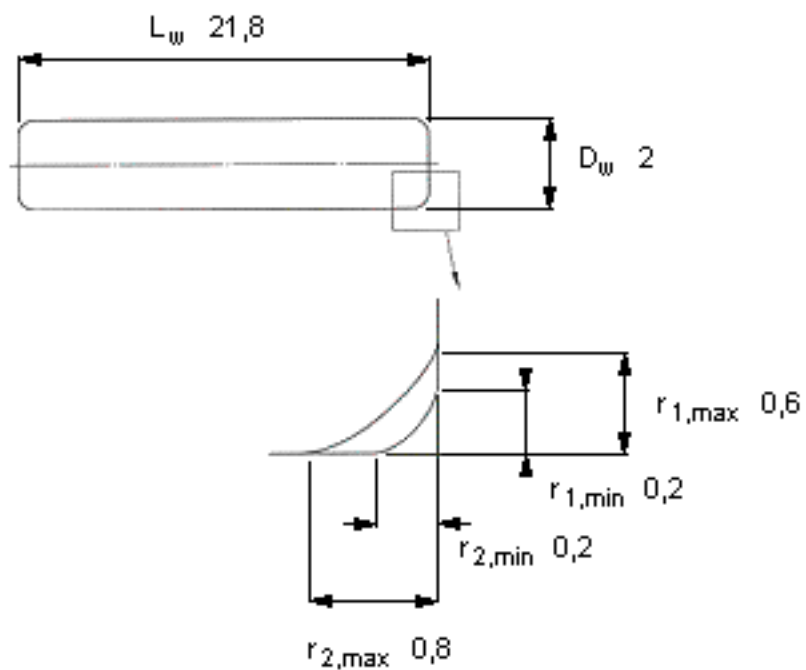

### SKF RN-2x21.8 BF/G2参数

主要尺寸	$D_w$	2	mm	-
	$L_w$	21.8		-
	最小	0.2	mm	-
	最大	0.6	mm	-
	最大	0.8	mm	-
重量	重量	540	g	-
型号	型号	RN-2x21.8 BF/G2		-

### SKF RN-2x21.8 BF/G2图片

参考资料:<http://www.sozhou.com/p/f16061e0.html>