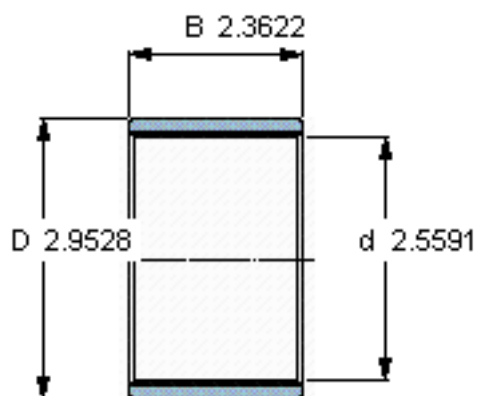

SKF PWM 657560参数

主要尺寸	d	65	mm	-
	D	75	mm	-
	B	60	mm	-
重量	重量	120	g	-
型号	型号	PWM 657560	-	-

SKF PWM 657560图片

参考资料:<http://www.sozhou.com/p/f163438c.html>