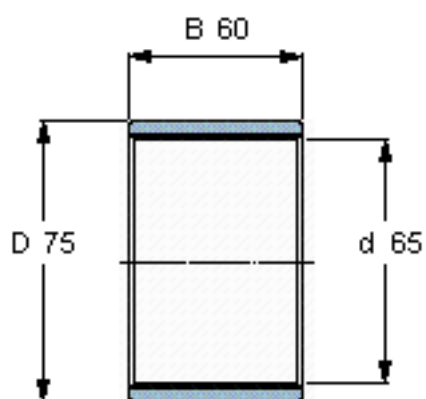

SKF PWM 657560参数

主要尺寸	d	65	mm	-
	D	75	mm	-
	B	60	mm	-
重量	重量	120	g	-
型号	型号	PWM 657560	-	-

SKF PWM 657560图片

参考资料:<http://www.sozhou.com/p/f163438c.html>