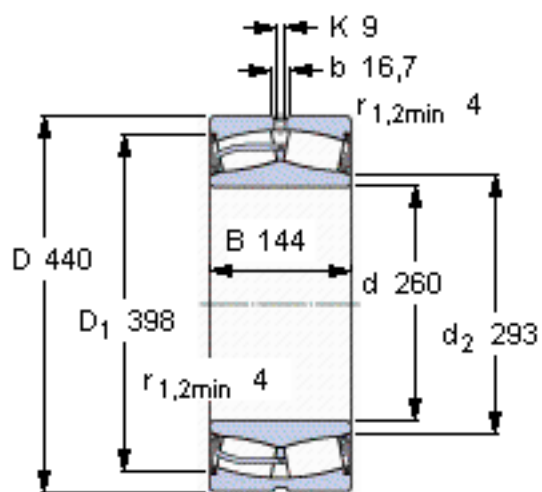

SKF 23152-2CS5/VT143 *参数

主要尺寸	d	260	mm	-
	D	440	mm	-
	B	144	mm	-
基本额定载荷	C	2550000	N	动载荷
	C_0	3900000	N	静载荷
疲劳载荷极限	P_u	290000	N	-
额定转速	参考转速	-	r/min	-
	极限转速	320	r/min	-
重量	重量	90500	g	-
型号	* SKF 探索者轴承	23152-2CS5/VT143 *	-	-

SKF 23152-2CS5/VT143 *图片

计算系数
e 0,3
Y₁ 2,3
Y₂ 3,4
Y₀ 2,2

计算系数
e 0,3
Y₁ 2,3
Y₂ 3,4
Y₀ 2,2

参考资料:<http://www.sozhou.com/p/f17f748e.html>