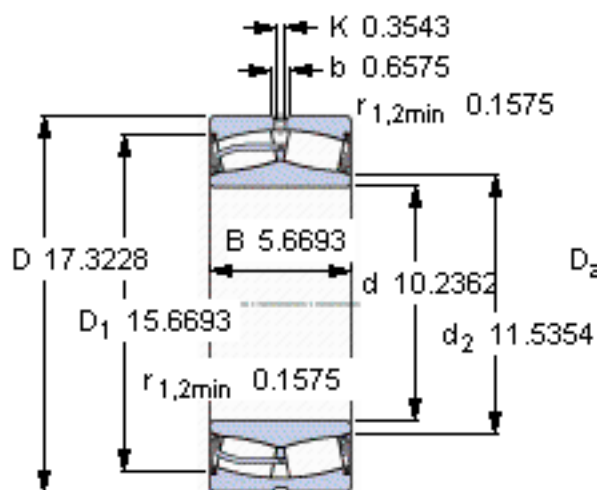

SKF 23152-2CS5/VT143 *参数

主要尺寸	d	260	mm	-
	D	440	mm	-
	B	144	mm	-
基本额定载荷	C	2550000	N	动载荷
	C_0	3900000	N	静载荷
疲劳载荷极限	P_u	290000	N	-
额定转速	参考转速	-	r/min	-
	极限转速	320	r/min	-
重量	重量	90500	g	-
型号	* SKF 探索者轴承	23152-2CS5/VT143 *	-	-

SKF 23152-2CS5/VT143 *图片

计算系数
e 0,3
Y₁ 2,3
Y₂ 3,4
Y₀ 2,2

计算系数
e 0,3
Y₁ 2,3
Y₂ 3,4
Y₀ 2,2

参考资料:<http://www.sozhou.com/p/f17f748e.html>