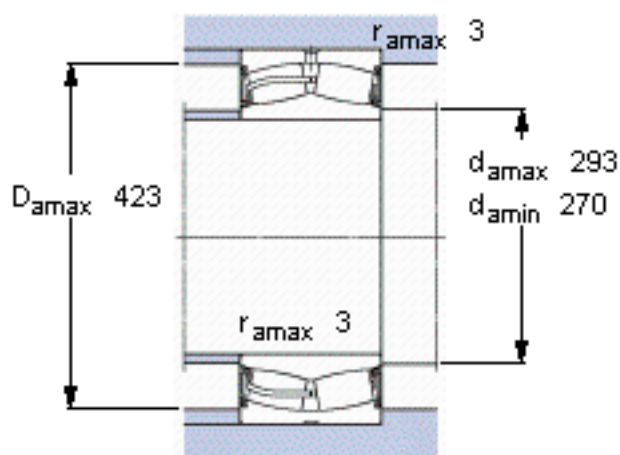

SKF 23152-2CS5/VT143 *参数

主要尺寸	d	260	mm	-
	D	440	mm	-
	B	144	mm	-
基本额定载荷	C	2550000	N	动载荷
	C_0	3900000	N	静载荷
疲劳载荷极限	P_u	290000	N	-
额定转速	参考转速	-	r/min	-
	极限转速	320	r/min	-
重量	重量	90500	g	-
型号	* SKF 探索者轴承	23152-2CS5/VT143 *	-	-

SKF 23152-2CS5/VT143 *图片

计算系数
e 0,3
Y₁ 2,3
Y₂ 3,4
Y₀ 2,2

计算系数
e 0,3
Y₁ 2,3
Y₂ 3,4
Y₀ 2,2

参考资料:<http://www.sozhou.com/p/f17f748e.html>