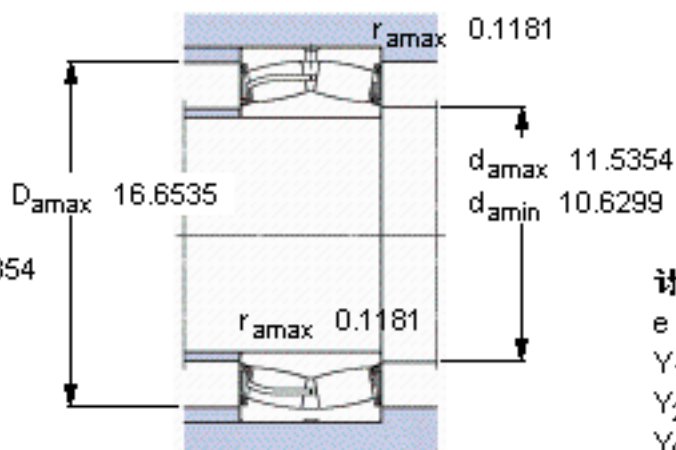

SKF 23152-2CS5/VT143 *参数

主要尺寸	d	260	mm	-
	D	440	mm	-
	B	144	mm	-
基本额定载荷	C	2550000	N	动载荷
	C_0	3900000	N	静载荷
疲劳载荷极限	P_u	290000	N	-
额定转速	参考转速	-	r/min	-
	极限转速	320	r/min	-
重量	重量	90500	g	-
型号	* SKF 探索者轴承	23152-2CS5/VT143 *	-	-

SKF 23152-2CS5/VT143 *图片

计算系数
e 0,3
Y₁ 2,3
Y₂ 3,4
Y₀ 2,2

计算系数
e 0,3
Y₁ 2,3
Y₂ 3,4
Y₀ 2,2

参考资料:<http://www.sozhou.com/p/f17f748e.html>