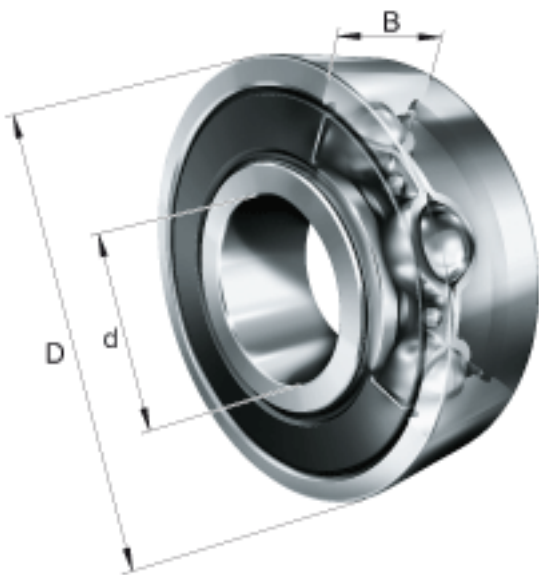

FAG 6201-C-2HRS参数

尺寸	d	12	mm	-
	D	32	mm	-
	B	10	mm	-
	D₂	28.2	mm	-
极限转速	n_G	22400	r/min	极限转速
疲劳极限载荷	C_{ur}	208	N	疲劳极限载荷, 径向
尺寸	D_{a max}	27.8	mm	-
	d₂	17	mm	-
	d_{a min}	16.2	mm	-
	r_{a max}	0.6	mm	-
	r_{min}	0.6	mm	-
重量	m	39	g	质量
基本额定载荷	C_r	7600	N	基本额定动载荷, 径向
	C_{0r}	3100	N	基本额定静载荷, 径向

FAG 6201-C-2HRS图片