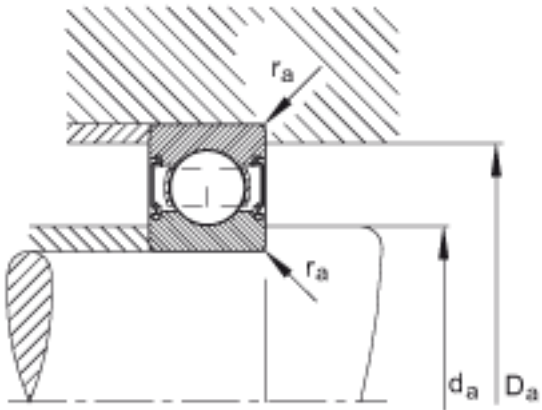

参考资料:<http://www.sozhou.com/p/f18a2e5a.html>