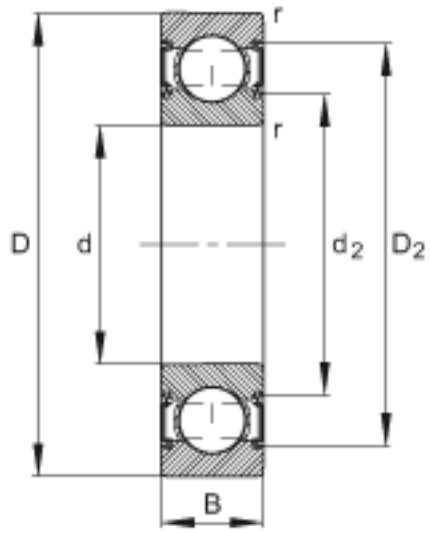

参考资料:<http://www.sozhou.com/p/f18a2e5a.html>