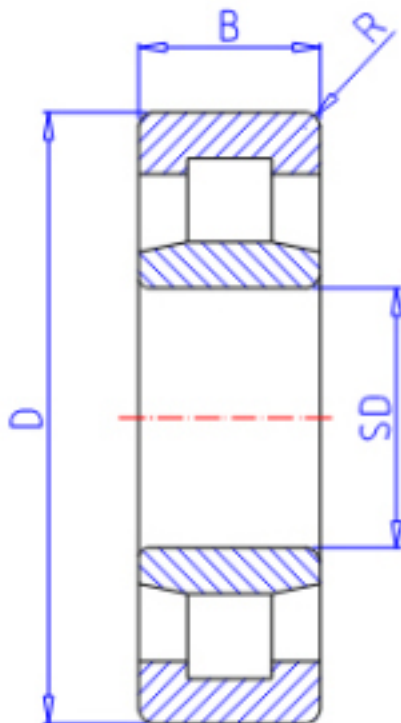

KOYO NU2220R参数

主要尺寸	SD	100	mm	内径
	D	180	mm	外径
	B	46	mm	宽度
	R	2.1	mm	(最小)
型号	ORDER	NU2220R		型号
基本额定载荷	C	334000	N	动载荷
	C0	444000	N	静载荷
极限转速	NG	3100	1/min	脂润滑
	NO	4200	1/min	油润滑

KOYO NU2220R图片

参考资料:<http://www.sozhou.com/p/f19fb003.html>