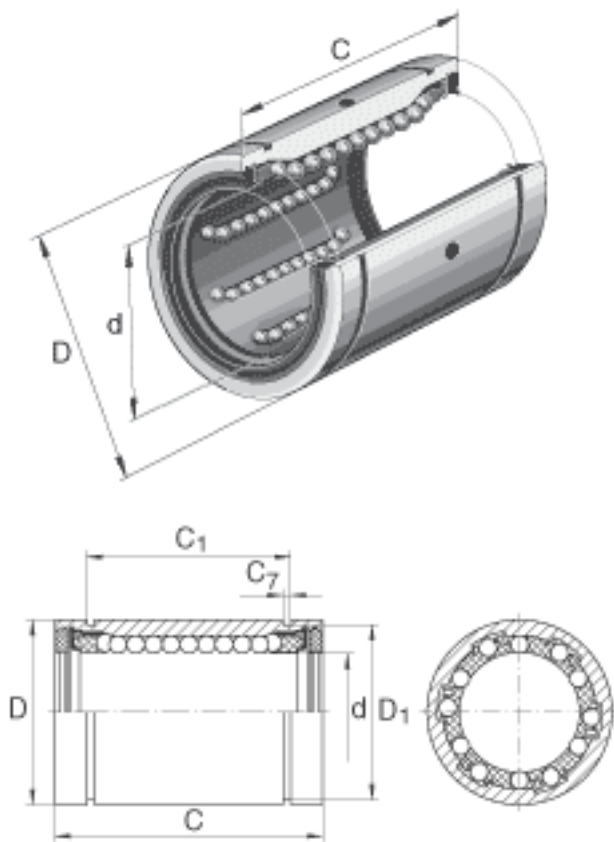

INA KBZ12-PP参数

说明		5		球的列数
基本额定载荷	C	863	N	基本额定动载荷
	C_0	1370	N	基本额定静载荷
尺寸	d	19.05	mm	-
	D	31.75	mm	-
	C	41.275	mm	-
	C_1	29.6164	mm	-
	C_7	1.4224	mm	-
	D_1	29.8704	mm	-
	重量	m	0.21	lbs

INA KBZ12-PP图片

参考资料:<http://www.sozhou.com/p/f1de5368.html>