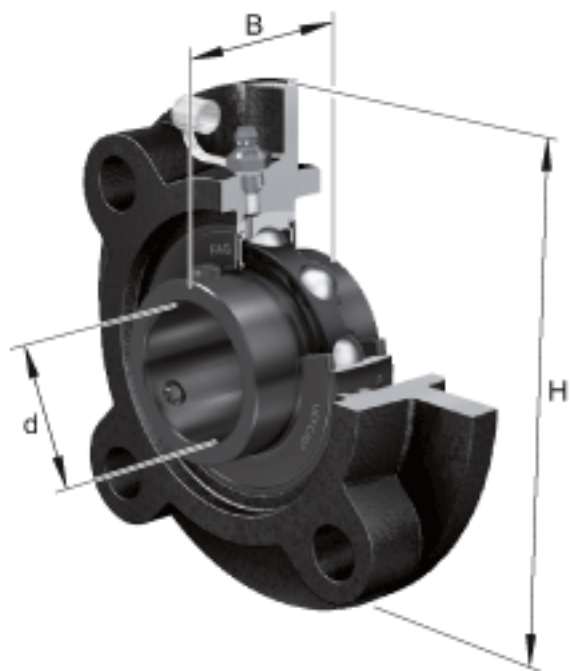

### FAG UCFC214-42参数

重量	m	6840	g	重量
说明		FC214		型号, 轴承座
		UC214-42		型号, 外球面球轴承
尺寸	d	66.675	mm	-
	H	215	mm	-
	B	74.6	mm	-
	A	40	mm	-
	A <sub>1</sub>	18	mm	-
	A <sub>2</sub>	17	mm	-
	J	177	mm	-
	N	19	mm	-
	N <sub>1</sub>	125.15	mm	-
	T <sub>1</sub>	14	mm	-
	U	61.4	mm	-
	Z	150	mm	公差:h8

### FAG UCFC214-42图片

参考资料:<http://www.sozhou.com/p/f1de93ff.html>