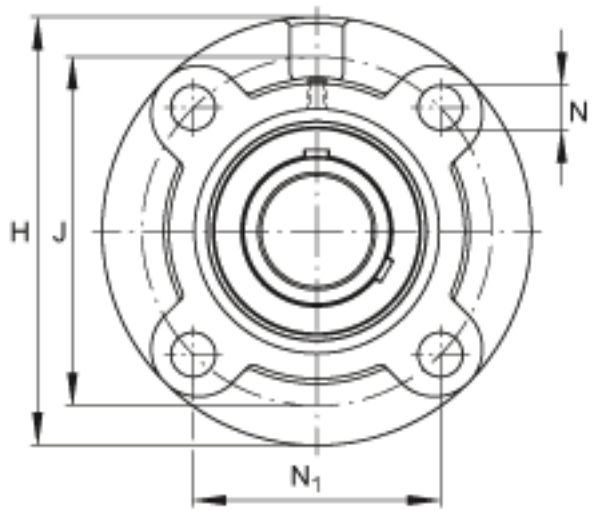

参考资料:<http://www.sozhou.com/p/f1de93ff.html>