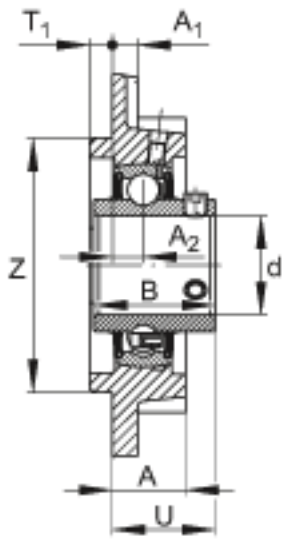

### FAG UCFC214-42参数

重量	m	6840	g	重量
说明		FC214		型号, 轴承座
		UC214-42		型号, 外球面球轴承
尺寸	d	66.675	mm	-
	H	215	mm	-
	B	74.6	mm	-
	A	40	mm	-
	A <sub>1</sub>	18	mm	-
	A <sub>2</sub>	17	mm	-
	J	177	mm	-
	N	19	mm	-
	N <sub>1</sub>	125.15	mm	-
	T <sub>1</sub>	14	mm	-
	U	61.4	mm	-
	Z	150	mm	公差:h8

### FAG UCFC214-42图片

参考资料:<http://www.sozhou.com/p/f1de93ff.html>