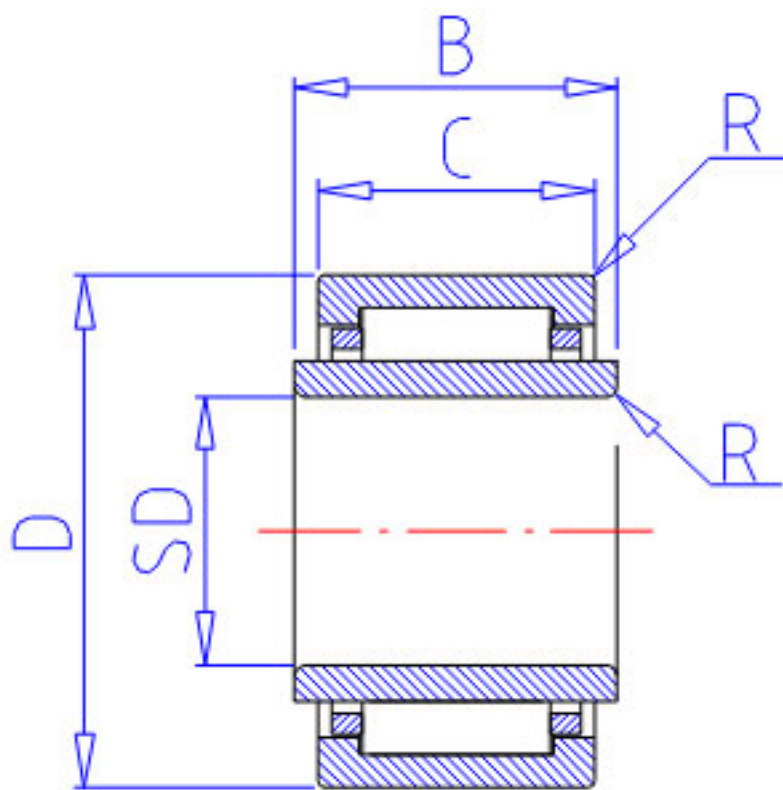

参考资料:<http://www.sozhou.com/p/f1e365dc.html>