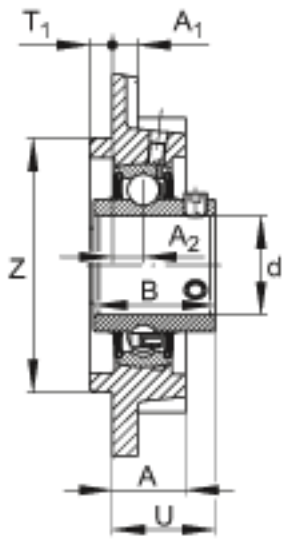

### FAG UCFC207-22参数

尺寸	d	34.925	mm	-	
	H	135	mm	-	
	B	42.9	mm	-	
	A	26	mm	-	
	A <sub>1</sub>	9	mm	-	
	A <sub>2</sub>	11	mm	-	
	J	110	mm	-	
	N	14	mm	-	
	N <sub>1</sub>	77.8	mm	-	
	T <sub>1</sub>	8	mm	-	
	U	36.4	mm	-	
	Z	90	mm	公差:h8	
	重量	m	1700	g	重量
	说明		FC207		型号, 轴承座
		UC207-22		型号, 外球面球轴承	

### FAG UCFC207-22图片

参考资料:<http://www.sozhou.com/p/f1e3cf1b.html>