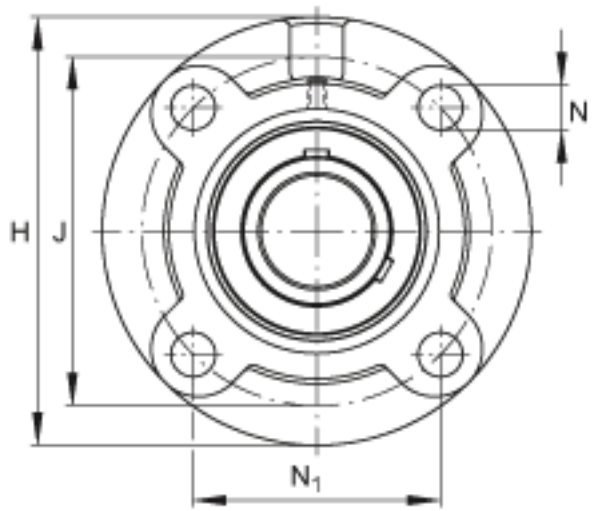

参考资料:<http://www.sozhou.com/p/f1e3cf1b.html>