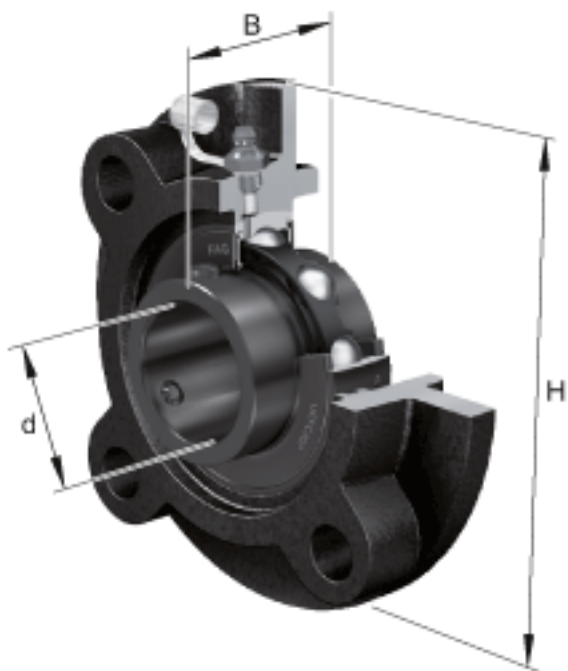

### FAG UCFC207-22参数

尺寸	d	34.925	mm	-	
	H	135	mm	-	
	B	42.9	mm	-	
	A	26	mm	-	
	A <sub>1</sub>	9	mm	-	
	A <sub>2</sub>	11	mm	-	
	J	110	mm	-	
	N	14	mm	-	
	N <sub>1</sub>	77.8	mm	-	
	T <sub>1</sub>	8	mm	-	
	U	36.4	mm	-	
	Z	90	mm	公差:h8	
	重量	m	1700	g	重量
	说明		FC207		型号, 轴承座
		UC207-22		型号, 外球面球轴承	

### FAG UCFC207-22图片

参考资料:<http://www.sozhou.com/p/f1e3cf1b.html>