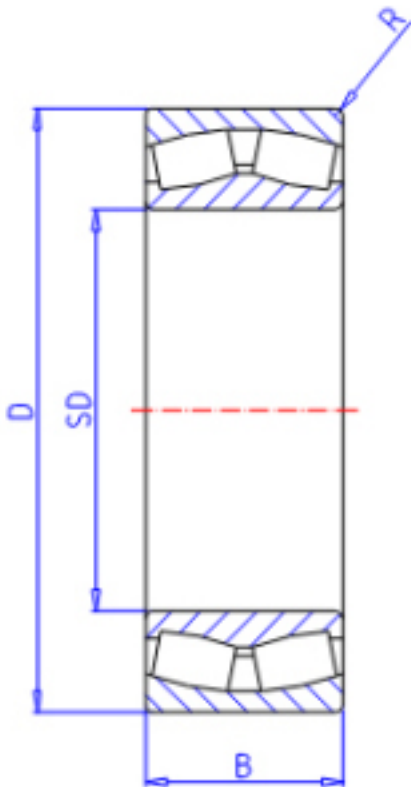

KOYO 24128RH参数

主要尺寸	SD	140	mm	内径
	D	225	mm	外径
	B	85.0	mm	宽度
	R	2.1	mm	(最小)
型号	ORDER	24128RH		型号
基本额定载荷	C	849000	N	动载荷
	C0	1220000	N	静载荷
极限转速	NG	1400	1/min	脂润滑
	NO	1900	1/min	油润滑

KOYO 24128RH图片

参考资料:<http://www.sozhou.com/p/f1ed5a1a.html>