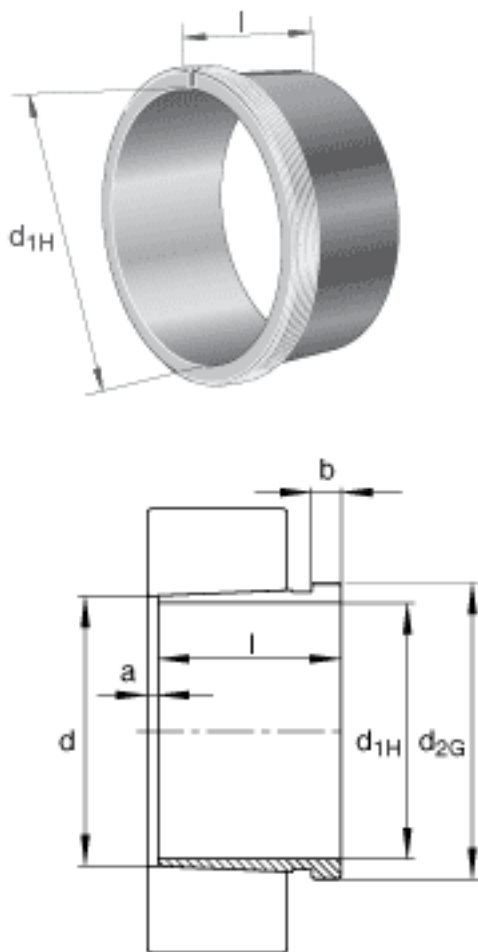

FAG AH24068-H参数

尺寸	d_{1H}	320	mm	-
	l	206	mm	-
	a	19	mm	-
	b	26	mm	-
	d	340	mm	-
	d_{2G}	Tr360x5	mm	-
	e	8.5	mm	-
	R_o	G1/8		-
	t	12	mm	-
说明		320	mm	轴
重量	m	21100	g	质量

FAG AH24068-H图片

参考资料:<http://www.sozhou.com/p/f1fae29c.html>