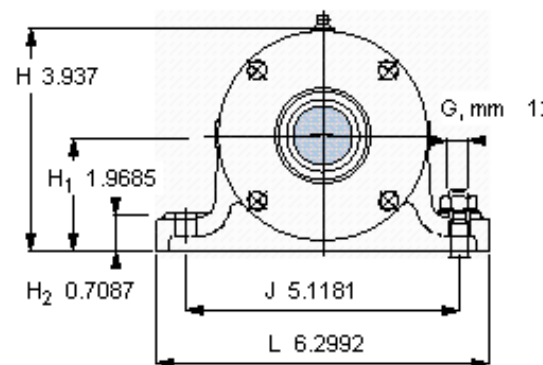

SKF PDNB 207参数

主要尺寸	d_b	28	mm	-
	B	360	mm	-
	H	100	mm	-
	H_1	50	mm	-
	L	160	mm	-
整体式轴承	浮动端轴承	6207	-	-
	固定端轴承	6207	-	-
	固定端轴承	-	-	-
重量	重量	10000	g	-
型号	轴承单元	PDNB 207	-	-

SKF PDNB 207图片