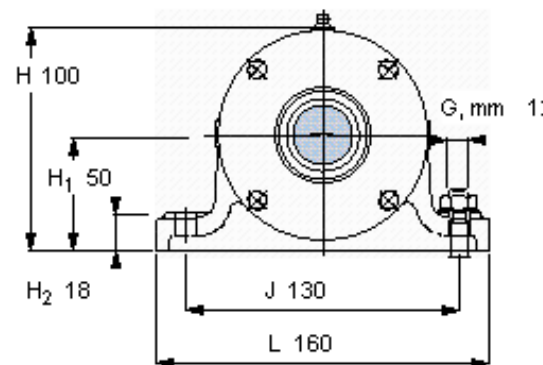

SKF PDNB 207参数

主要尺寸	d_b	28	mm	-
	B	360	mm	-
	H	100	mm	-
	H_1	50	mm	-
	L	160	mm	-
整体式轴承	浮动端轴承	6207	-	-
	固定端轴承	6207	-	-
	固定端轴承	-	-	-
重量	重量	10000	g	-
型号	轴承单元	PDNB 207	-	-

SKF PDNB 207图片