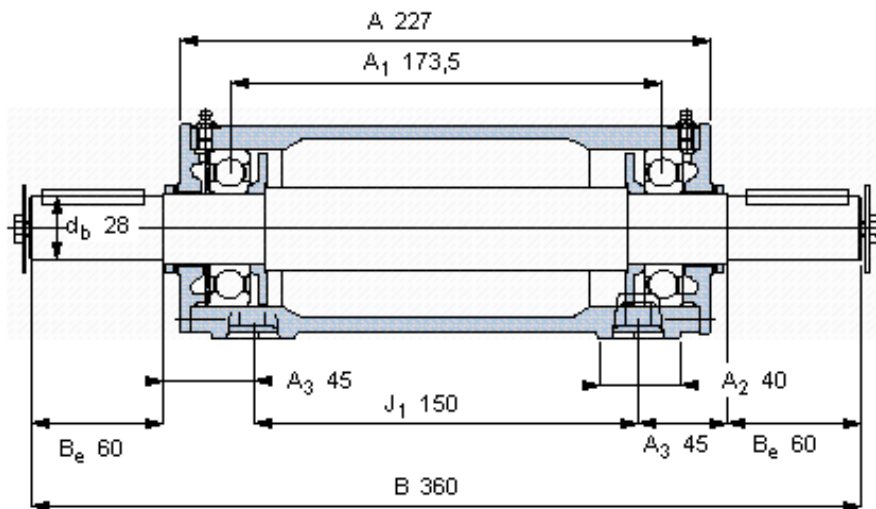

### SKF PDNB 207参数

主要尺寸	$d_b$	28	mm	-
	B	360	mm	-
	H	100	mm	-
	$H_1$	50	mm	-
	L	160	mm	-
整体式轴承	浮动端轴承	6207	-	-
	固定端轴承	6207	-	-
	固定端轴承	-	-	-
重量	重量	10000	g	-
型号	轴承单元	PDNB 207	-	-

### SKF PDNB 207图片

参考资料:<http://www.sozhou.com/p/f20ee6f2.html>