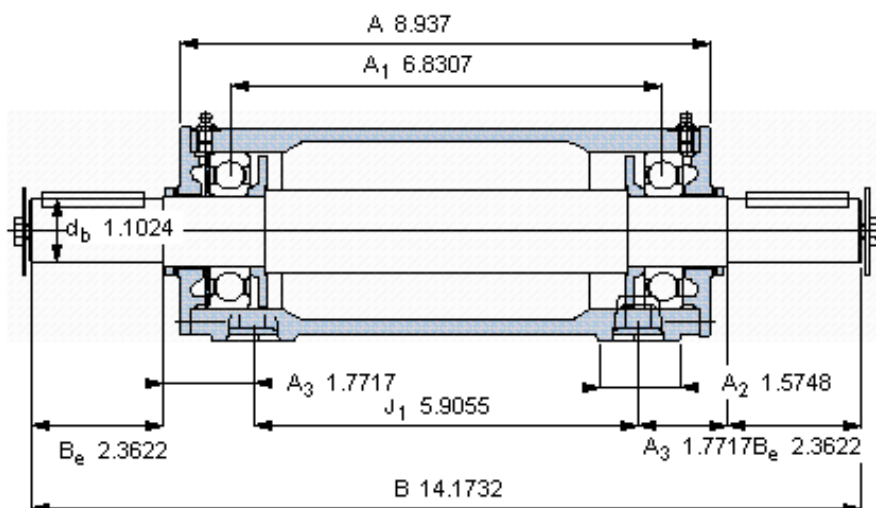

### SKF PDNB 207参数

主要尺寸	$d_b$	28	mm	-
	B	360	mm	-
	H	100	mm	-
	$H_1$	50	mm	-
	L	160	mm	-
整体式轴承	浮动端轴承	6207	-	-
	固定端轴承	6207	-	-
	固定端轴承	-	-	-
重量	重量	10000	g	-
型号	轴承单元	PDNB 207	-	-

### SKF PDNB 207图片

参考资料:<http://www.sozhou.com/p/f20ee6f2.html>